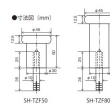

品番：EA951LG-102

品名：φ45x80mm 戸当り(コンクリート床用)

販売価格	1,270円(税抜) / 1,397円(税込)		
カタログ価格	1,270円(税抜) / 1,397円(税込)		
在庫数	最新在庫: 1 (2026/05/02 16:00現在)		
商品入数	1	販売単位	個
カタログページ	1327ページ		

#### 仕様

サイズ(mm)	φ45×80	材質	亜鉛ダイカスト(サチライトクロームメッキ仕上)、EPDM(ゴム)
付属品	M10オールアンカー		
高級感があり、耐食性にも優れたサチライトクロームメッキ仕上。			
コンクリート床用戸当たり。			