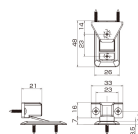

品番 : EA951LG-116

品名 : 33x21x16mm クローゼット扉用戸当り(マグネットキャッチ)

|         |                               |      |   |
|---------|-------------------------------|------|---|
| 販売価格    | 495円(税抜) / 545円(税込)           |      |   |
| カタログ価格  | 495円(税抜) / 545円(税込)           |      |   |
| 在庫数     | 最新在庫: 11 (2026/04/30 20:41現在) |      |   |
| 商品入数    | 1                             | 販売単位 | 個 |
| カタログページ | 1327ページ                       |      |   |

#### 仕様

|      |  |              |                            |
|------|--|--------------|----------------------------|
| 材質   | 扉側:POM樹脂、マグネット<br>床側:ABS樹脂、鉄(ニッケルメッキ)          | サイズ(W×D×H)mm | 床側ベース26×48<br>扉側本体33×21×16 |
| 対応範囲 | 5~9mm(床~ドア下端)                                  |              |                            |
| 付属品  | 扉側:+トラスタッピンねじ3.5×16(2本)<br>床側:+皿タッピンねじ3×12(2本) |              |                            |
|      | クローゼットの開き戸をマグネットでキャッチします。(床付け用)                |              |                            |
|      | 床面がフラットに仕上がりに収納の邪魔になりません。                      |              |                            |
|      | 注)ドア(扉側部品)下端~床まで5~9mmの範囲に適用可能。                 |              |                            |