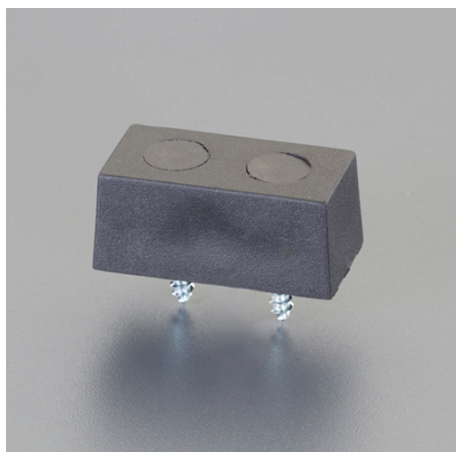

品番 : EA951LG-66

品名 : 35x15mm 戸当り(ブラック)

| | | | |
|---------|------------------------------|------|---|
| 販売価格 | 175円(税抜) / 193円(税込) | | |
| カタログ価格 | 175円(税抜) / 193円(税込) | | |
| 在庫数 | 最新在庫: 1 (2026/07/08 12:21現在) | | |
| 商品入数 | 1 | 販売単位 | 個 |
| カタログページ | 1327ページ | | |

仕様

| | | | |
|---------|----------|-----|--|
| サイズ(mm) | 35×15×18 | 材質 | エラストマー樹脂 |
| カラー | 黒 | 付属品 | ナベタップピンねじ(3.5×20) ワッシャー ビス隠しキャップ |

※まれにゴムの中の成分が色移りすることがあります。

代替品

| | |
|--|-------------------------------------|
|  | 品番 EA951LG-68 コメント |
|--|-------------------------------------|