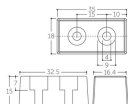

品番 : EA951LG-66

品名 : 35x15mm 戸当り(ブラック)

| | | | |
|---------|------------------------------|------|---|
| 販売価格 | 175円(税抜) / 193円(税込) | | |
| カタログ価格 | 175円(税抜) / 193円(税込) | | |
| 在庫数 | 最新在庫: 1 (2026/07/08 12:21現在) | | |
| 商品入数 | 1 | 販売単位 | 個 |
| カタログページ | 1327ページ | | |

仕様

| | | | |
|---------|----------|-----|--|
| サイズ(mm) | 35×15×18 | 材質 | エラストマー樹脂 |
| カラー | 黒 | 付属品 | ナベタップピンねじ(3.5×20) ワッシャー ビス隠しキャップ |

※まれにゴムの中の成分が色移りすることがあります。

代替品

| | |
|--|-------------------------------------|
|  | 品番 EA951LG-68 コメント |
|--|-------------------------------------|