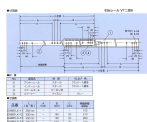

品番 : EA951LK-11

品名 : 250mm 引出しレール(底付用)

販売価格	1,160円(税抜) / 1,276円(税込)		
カタログ価格	1,160円(税抜) / 1,276円(税込)		
在庫数	最新在庫: 31 (2026/07/08 12:27現在)		
商品入数	1	販売単位	St
カタログページ	1336ページ		

仕様

全長	250mm	耐荷重	10kg
移動距離	160mm	材質	レール: スチール(クロメートメッキ) スチールボール: カーボン球 リテーナー: ナイロン
用途	引出しの制作に	付属品	ブラケット、鋸(2個)
取付ねじ無し			
底付用			