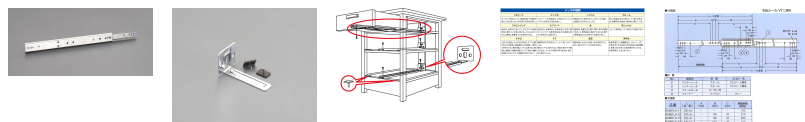

品番 : EA951LK-11

品名 : 250mm 引出しレール(底付用)

販売価格	1,160円(税抜) / 1,276円(税込)		
カタログ価格	1,160円(税抜) / 1,276円(税込)		
在庫数	最新在庫: 31 (2026/07/08 13:02現在)		
商品入数	1	販売単位	St
カタログページ	1336ページ		

仕様

全長	250mm	耐荷重	10kg
移動距離	160mm	材質	レール: スチール(クロメートメッキ) スチールボール: カーボン球 リテーナー: ナイロン
用途	引出しの制作に	付属品	ブラケット、鋸(2個)
取付ねじ無し			
底付用			