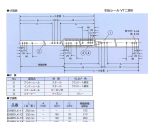

品番 : EA951LK-13

品名 : 350mm 引出しレール(底付用)

販売価格	1,430円(税抜) / 1,573円(税込)		
カタログ価格	1,430円(税抜) / 1,573円(税込)		
在庫数	最新在庫: 1 (2026/07/08 13:06現在)		
商品入数	1	販売単位	St
カタログページ	1336ページ		

仕様

全長	350mm	耐荷重	10kg
移動距離	260mm	材質	レール:スチール(クロメートメッキ) スチールボール:カーボン球 リテーナー:ナイロン
用途	引出しの制作に	付属品	ブラケット、鋸(2個)
取付ねじ無し			
底付用			