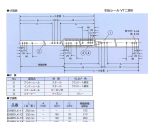

品番 : EA951LK-14

品名 : 400mm 引出しレール(底付用)

販売価格	1,660円(税抜) / 1,826円(税込)		
カタログ価格	1,660円(税抜) / 1,826円(税込)		
在庫数	最新在庫: 0 (2026/07/08 13:06現在)		
商品入数	1	販売単位	St
カタログページ			

仕様

全長	400mm	耐荷重	10kg
移動距離	310mm	材質	レール:スチール(クロメートメッキ) スチールボール:カーボン球 リテーナー:ナイロン
用途	引出しの制作に	付属品	ブラケット、鋸(2個)
取付ねじ無し			
底付用			