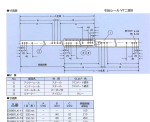

#### 仕様

全長	450mm	耐荷重	10kg
移動距離	360mm	材質	レール:スチール(クロメートメッキ) スチールボール:カーボン球 リテーナー:ナイロン
用途	引出しの制作に	付属品	ブラケット、鋸(2個)
取付ねじ無し			
底付用			