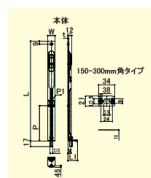

仕様

全長	150mm	取付穴径	4.5mm
材質	ステンレス(SUS304)	付属品	皿木ねじ:3.1×25、2.7×16
サイズ(mm)	L1:29、P:ー、P1:ー、W:22.5、D1: φ8、t:2.0、t1:1.0		
マットブラック仕上げ			
二段式			
皿木ねじ3.1×25、2本・2.7×16、2本付			

株式会社エスコ

大阪府大阪市西区立売堀3丁目8番14号 06-6532-6226(代表)

© 2018 ESCO Co.,Ltd.