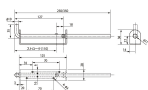

品番：EA951LR-21

品名：φ10x250mm 門落とし(ステンレス製)

販売価格	2,620円(税抜) / 2,882円(税込)		
カタログ価格	2,620円(税抜) / 2,882円(税込)		
在庫数	最新在庫: 3 (2026/04/26 10:45現在)		
商品入数	1	販売単位	個
カタログページ	1326ページ		

仕様

材質	ステンレス	取付穴径	4mm
サイズ	φ10×250mm		
門扉にも使用可能。			
取付ねじ無し			