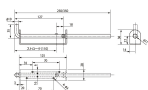

品番：EA951LR-22

品名：φ10x350mm 門落とし(ステンレス製)

販売価格	2,950円(税抜) / 3,245円(税込)		
カタログ価格	2,950円(税抜) / 3,245円(税込)		
在庫数	最新在庫: 2 (2026/04/26 10:45現在)		
商品入数	1	販売単位	個
カタログページ	1326ページ		

#### 仕様

材質	ステンレス	取付穴径	4mm
サイズ	φ10×350mm		
門扉にも使用可能。			
取付ねじ無し			