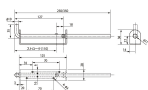

品番：EA951LR-22

品名：φ10x350mm 門落とし(ステンレス製)

販売価格	2,950円(税抜) / 3,245円(税込)		
カタログ価格	2,950円(税抜) / 3,245円(税込)		
在庫数	最新在庫: 2 (2026/04/26 09:16現在)		
商品入数	1	販売単位	個
カタログページ	1326ページ		

仕様

材質	ステンレス	取付穴径	4mm
サイズ	φ10×350mm		
門扉にも使用可能。			
取付ねじ無し			