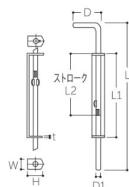

品番：EA951LR-26

品名：φ12x300mm 門落とし(スチール製)

販売価格	1,480円(税抜) / 1,628円(税込)		
カタログ価格	1,480円(税抜) / 1,628円(税込)		
在庫数	最新在庫: 7 (2026/07/08 03:58現在)		
商品入数	1	販売単位	個
カタログページ	1326ページ		

仕様

サイズ	φ12×300mm	材質	鋼板
ベース全長	180mm	取付穴径	—
サイズ(mm)	D:46、L1:180、L2:98、W:20、H:39		
ユニクロ仕上			
取付ねじなし(溶接用の為)			