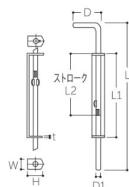

品番：EA951LR-27

品名：φ13x360mm 門落とし(スチール製)

販売価格	1,950円(税抜) / 2,145円(税込)		
カタログ価格	1,950円(税抜) / 2,145円(税込)		
在庫数	最新在庫: 16 (2026/07/08 04:34現在)		
商品入数	1	販売単位	個
カタログページ	1326ページ		

仕様

サイズ	φ13×360mm	材質	鋼板
ベース全長	180mm	取付穴径	—
サイズ(mm)	D:48、L1:180、L2:137、W:22、H:43		
ユニクロ仕上			
取付ねじなし(溶接用の為)			