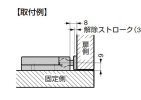

## 仕様

カラー	ブラック	サイズ	40×56.5mm
穴径	本体:3.3mm・3.3×6.3mm 受け:3.6×5.6mm	保持力	78N(8kgf)
材質	本体:ABS樹脂 アーム:ポリアセタール 可動ストライク:ポリアミド	重量	24g
付属品	十字穴付丸木ねじ3.1×13(4本) 十字穴付なべタッピンねじ3.5×10(2本)		

ワンプッシュ操作で扉の開閉ができ、ハンドル・つまみのいらぬラッチです。