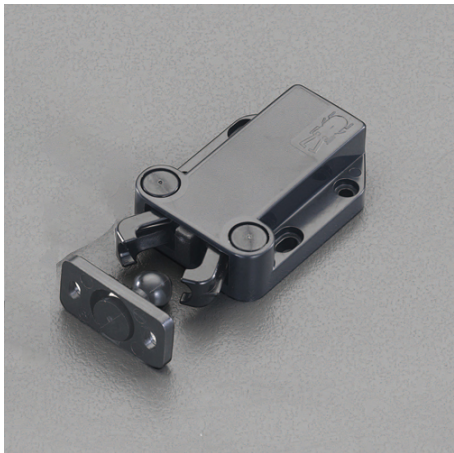

品番：EA951M-10

品名：40x57mm ロータリーキャッチ(黒)

販売価格	1,060円(税抜) / 1,166円(税込)		
カタログ価格	1,060円(税抜) / 1,166円(税込)		
在庫数	最新在庫: 1 (2026/06/29 07:03現在)		
商品入数	1	販売単位	組
カタログページ	1342ページ		

## 仕様

カラー	ブラック	サイズ	40×56.5mm
穴径	本体:3.3mm・3.3×6.3mm 受け:3.6×5.6mm	保持力	78N(8kgf)
材質	本体:ABS樹脂 アーム:ポリアセタール 可動ストライク:ポリアミド	重量	24g
付属品	十字穴付丸木ねじ3.1×13(4本) 十字穴付なべタッピンねじ3.5×10(2本)		

ワンプッシュ操作で扉の開閉ができ、ハンドル・つまみのいらぬラッチです。

扉を開けるときは、指先で軽く扉を押すだけで開きます。

扉を閉めるときは指先で軽く押し付けるだけでアームがストライクをしっかりキャッチし、扉を保持します。

ストライクは中心からφ3mmの範囲で可動するため、本体に対してセンタリングしやすくなっています。

開閉テスト10万回(メーカー基準)をクリア

RoHS2 10物質対応品

株式会社エスコ

大阪府大阪市西区立売堀3丁目8番14号 06-6532-6226(代表)