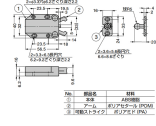

品番：EA951M-10

品名：40x57mm ロータリーキャッチ(黒)

販売価格	1,060円(税抜) / 1,166円(税込)		
カタログ価格	1,060円(税抜) / 1,166円(税込)		
在庫数	最新在庫: 1 (2026/06/29 07:03現在)		
商品入数	1	販売単位	組
カタログページ	1342ページ		

## 仕様

カラー	ブラック	サイズ	40×56.5mm
穴径	本体:3.3mm・3.3×6.3mm 受け:3.6×5.6mm	保持力	78N(8kgf)
材質	本体:ABS樹脂 アーム:ポリアセタール 可動ストライク:ポリアミド	重量	24g
付属品	十字穴付丸木ねじ3.1×13(4本) 十字穴付なべタッピンねじ3.5×10(2本)		

ワンプッシュ操作で扉の開閉ができ、ハンドル・つまみのいらぬラッチです。