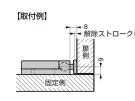

品番：EA951M-9

品名：40x57mm ロータリーキャッチ(白)

販売価格	1,030円(税抜) / 1,133円(税込)		
カタログ価格	1,030円(税抜) / 1,133円(税込)		
在庫数	最新在庫: 1 (2026/06/29 08:29現在)		
商品入数	1	販売単位	組
カタログページ	1342ページ		

仕様

カラー	ホワイト	サイズ	40×56.5mm
穴径	本体:3.3mm・3.3×6.3mm 受け:3.6×5.6mm	保持力	78N(8kgf)
材質	本体:ABS樹脂 アーム:ポリアセタール 可動ストライク:ポリアミド	重量	24g
付属品	十字穴付丸木ねじ3.1×13(4本) 十字穴付なべタッピンねじ3.5×10(2本)		

ワンプッシュ操作で扉の開閉ができ、ハンドル・つまみのいらぬラッチです。

扉を開けるときは、指先で軽く扉を押すだけで開きます。

扉を閉めるときは指先で軽く押し付けるだけでアームがストライクをしっかりキャッチし、扉を保持します。

ストライクは、中心からφ3mmの範囲で可動するため、本体に対してセンタリングしやすくなっています。

開閉テスト10万回(メーカー基準)をクリア

RoHS2 10物質対応品

株式会社エスコ