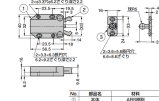

品番：EA951M-9

品名：40x57mm ロータリーキャッチ(白)

販売価格	1,030円(税抜) / 1,133円(税込)		
カタログ価格	1,030円(税抜) / 1,133円(税込)		
在庫数	最新在庫: 1 (2026/06/29 08:29現在)		
商品入数	1	販売単位	組
カタログページ	1342ページ		

仕様

カラー	ホワイト	サイズ	40×56.5mm
穴径	本体:3.3mm・3.3×6.3mm 受け:3.6×5.6mm	保持力	78N(8kgf)
材質	本体:ABS樹脂 アーム:ポリアセタール 可動ストライク:ポリアミド	重量	24g
付属品	十字穴付丸木ねじ3.1×13(4本) 十字穴付なべタッピンねじ3.5×10(2本)		

ワンプッシュ操作で扉の開閉ができ、ハンドル・つまみのいらぬラッチです。

扉を開けるときは、指先で軽く扉を押すだけで開きます。

扉を閉めるときは指先で軽く押し付けるだけでアームがストライクをしっかりキャッチし、扉を保持します。

ストライクは、中心からφ3mmの範囲で可動するため、本体に対してセンタリングしやすくなっています。

開閉テスト10万回(メーカー基準)をクリア

RoHS2 10物質対応品

株式会社エスコ