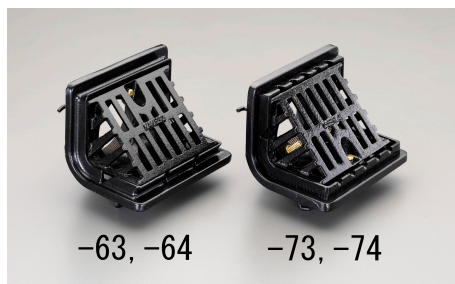

品番：EA951SD-64

品名：140x210mm ルーフドレイン(横引・塗膜防水用)

販売価格	9,620円(税抜) / 10,582円(税込)		
カタログ価格	9,620円(税抜) / 10,582円(税込)		
在庫数	最新在庫: 2 (2026/06/30 20:42現在)		
商品入数	1	販売単位	個
カタログページ	1108ページ		

#### 仕様

メーカー	カネソウ	型番	EZG-100
ねじ込み式(管用テーパめねじ)			
用途	モルタル防水・塗膜防水用	使用場所	バルコニー・庇・屋上
材質	鋳鉄(樹脂系塗装仕上げ)	サイズ(幅×奥行)	210×140mm
ねじ径	Rc4		