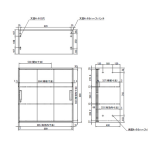

仕様

メーカー	ダイシン工業	型番	V940-09TS
シリーズ名	バリアス・シスト	外寸法	900(W)×400(D)×890(H)mm
内寸法	865(W)×333(D)×843(H)mm	耐荷重	43kg/段
棚板調整ピッチ	16.6mm	カラー	ホワイト
本体材質	スチール	重量	32.5kg
付属品	・棚板2枚 ・鍵2本 ・上下連結用ねじ(1セット)		

上置き、下置き兼用タイプ 3枚引き戸型

下置きの際は専用ベース(EA954DH-100)が必要です。(別売)

A4タテ・A4ヨコ両用で効率よく収納する省スペースモジュール

W530の広い開口で、収納物が取り出しやすくなっています。
また、3枚の引き戸が連動するパンタグラフ機構で、スムーズな動作で開閉します。

・ラッチ機構
地震時に自然に開くことを防止します。

・細かい棚ピッチ&薄型棚板
16.6mm間隔で収納物に合わせて最適な高さが設定できます。