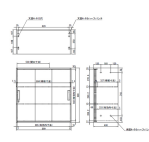

仕様

メーカー	ダイシン工業	型番	V940-09TS
シリーズ名	バリアス・シスト	外寸法	900(W)×400(D)×890(H)mm
内寸法	865(W)×333(D)×843(H)mm	耐荷重	43kg/段
棚板調整ピッチ	16.6mm	カラー	ホワイト
本体材質	スチール	重量	32.5kg
付属品	・棚板2枚 ・鍵2本 ・上下連結用ねじ(1セット)		

上置き、下置き兼用タイプ 3枚引き戸型

下置きの際は専用ベース(EA954DH-100)が必要です。(別売)

A4タテ・A4ヨコ両用で効率よく収納する省スペースモジュール

W530の広い開口で、収納物が取り出しやすくなっています。
また、3枚の引き戸が連動するパンタグラフ機構で、スムーズな動作で開閉します。

・ラッチ機構
地震時に自然に開くことを防止します。

・細かい棚ピッチ&薄型棚板
16.6mm間隔で収納物に合わせて最適な高さが設定できます。