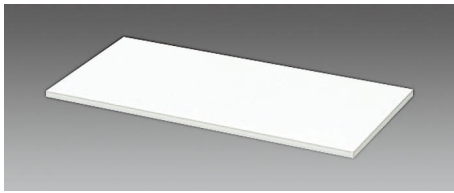

品番：EA954DJ-200

品名：900x450x 20mm 木天板

| | | | |
|---------|------------------------------|------|---|
| 販売価格 | 18,900円(税抜) / 20,790円(税込) | | |
| カタログ価格 | 18,900円(税抜) / 20,790円(税込) | | |
| 在庫数 | 最新在庫: 1 (2026/06/22 18:03現在) | | |
| 商品入数 | 1 | 販売単位 | 枚 |
| カタログページ | 1995ページ | | |

仕様

| | | | |
|------|-----------------------|----------|---|
| メーカー | ダイシン工業 | 型番 | V945-WT1 |
| サイズ | 900(W)×450(D)×20(H)mm | 適合収納庫サイズ | 900(W)×450(D)mm |
| カラー | ホワイト | 材質 | 表面材:メラミン化粧板 エッジ:ABS押出材 芯材:パーティクルボード |
| 重量 | 6.7kg | | |