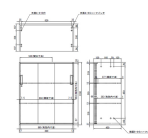

仕様

メーカー	ダイシン工業	型番	V945-11TS
シリーズ名	バリアス・シスト	外寸法	900(W)×450(D)×1030(H)mm
内寸法	865(W)×383(D)×983(H)mm	耐荷重	50kg/段
棚板調整ピッチ	16.6mm	カラー	ホワイト
本体材質	スチール	重量	37.1kg
付属品	・棚板2枚 ・鍵2本 ・上下連結用ねじ(1セット)		

下置き専用タイプ 3枚引戸型

専用ベース(EA954DJ-100)が必要です。(別売)

A4・B4タテ・ヨコ両方で効率よく収納するモジュール

W530の広い開口で、収納物が取り出しやすくなっています。
また、3枚の引戸が連動するパンタグラフ機構で、スムーズな動作で開閉します。

・ラッチ機構
地震時に自然に開くことを防止します。

・細かい棚ピッチ&薄型棚板
16.6mm間隔で収納物に合わせて最適な高さが設定できます。