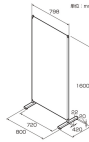

品番：EA954EA-21

品名：800x420x1600mm パーテーション(ライトブルー)

| | | | |
|---------|------------------------------|------|---|
| 販売価格 | 15,300円(税抜) / 16,830円(税込) | | |
| カタログ価格 | 15,300円(税抜) / 16,830円(税込) | | |
| 在庫数 | 最新在庫: 1 (2026/06/22 18:04現在) | | |
| 商品入数 | 1 | 販売単位 | 台 |
| カタログページ | 2003ページ | | |

この商品はお客様組み立て品です。

連結使用もできるため、様々なシーンに対応できます。任意の角度で連結可能で、パイプには角度の目安になる刻印が入っています

仕様

| | | | |
|------|----------|--------------|--|
| メーカー | ナカバヤシ | 型番 | PTS-1680LB |
| ※注意※ | 【お客様組立品】 | サイズ(W×D×H)mm | 800×420×1600 |
| カラー | ライトブルー | 材質 | フレーム: スチール粉体塗装 カバー: ポリエステル アジャスター: ポリプロピレン |
| 重量 | 4.2kg | 付属品 | 連結パーツ×2個 |

アジャスター付

洗濯可能のカバー布製カバーは洗濯できるので、清潔感のある状態を保てます。

パイプには連結時の角度の目安になる刻印が入っています。

芯材がなく軽量なクロス張りタイプなので、簡単に設置できます。

付属の連結パーツを使い、上下2カ所でしっかり連結できます。

〈汎用性に優れた高さ1600mm〉
内側への視線をさえぎり、独立性の高い空間をつくります。

株式会社エスコ

大阪府大阪市西区立売堀3丁目8番14号 06-6532-6226(代表)