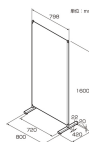

品番：EA954EA-23

品名：800x420x1600mm パーテーション(ブルー)

販売価格	15,300円(税抜) / 16,830円(税込)		
カタログ価格	15,300円(税抜) / 16,830円(税込)		
在庫数	最新在庫: 2 (2026/06/22 18:03現在)		
商品入数	1	販売単位	台
カタログページ	2003ページ		

この商品はお客様組み立て品です。

連結使用もできるため、様々なシーンに対応できます。任意の角度で連結可能で、パイプには角度の目安になる刻印が入っています

仕様

メーカー	ナカバヤシ	型番	PTS-1680B
※注意※	【お客様組立品】	サイズ(W×D×H)mm	800×420×1600
カラー	ブルー	材質	フレーム: スチール粉体塗装 カバー: ポリエステル アジャスター: ポリプロピレン
重量	4.2kg	付属品	連結パーツ×2個

アジャスター付

洗濯可能のカバー布製カバーは洗濯できるので、清潔感のある状態を保てます。

パイプには連結時の角度の目安になる刻印が入っています。

芯材がなく軽量なクロス張りタイプなので、簡単に設置できます。

付属の連結パーツを使い、上下2カ所でしっかり連結できます。

〈汎用性に優れた高さ1600mm〉
内側への視線をさえぎり、独立性の高い空間をつくれます。

株式会社エスコ

大阪府大阪市西区立売堀3丁目8番14号 06-6532-6226(代表)

© 2018 ESCO Co.,Ltd.