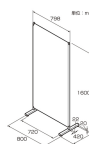

品番：EA954EA-24

品名：800x420x1600mm パーテーション(グレー)

販売価格	15,300円(税抜) / 16,830円(税込)		
カタログ価格	15,300円(税抜) / 16,830円(税込)		
在庫数	最新在庫: 1 (2026/06/22 18:03現在)		
商品入数	1	販売単位	台
カタログページ	2003ページ		

この商品はお客様組み立て品です。

連結使用もできるため、様々なシーンに対応できます。任意の角度で連結可能で、パイプには角度の目安になる刻印が入っています

仕様

メーカー	ナカバヤシ	型番	PTS-1680N
※注意※	【お客様組立品】	サイズ(W×D×H)mm	800×420×1600
カラー	グレー	材質	フレーム: スチール粉体塗装 カバー: ポリエステル アジャスター: ポリプロピレン
重量	4.2kg	付属品	連結パーツ×2個

アジャスター付

洗濯可能のカバー布製カバーは洗濯できるので、清潔感のある状態を保てます。

パイプには連結時の角度の目安になる刻印が入っています。

芯材がなく軽量なクロス張りタイプなので、簡単に設置できます。

付属の連結パーツを使い、上下2カ所でしっかり連結できます。

〈汎用性に優れた高さ1600mm〉
内側への視線をさえぎり、独立性の高い空間をつくれます。

株式会社エスコ

大阪府大阪市西区立売堀3丁目8番14号 06-6532-6226(代表)

© 2018 ESCO Co.,Ltd.