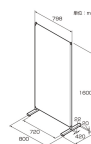

品番：EA954EA-25

品名：800x420x1600mm パーテーション(ベージュ)

販売価格	15,300円(税抜) / 16,830円(税込)		
カタログ価格	15,300円(税抜) / 16,830円(税込)		
在庫数	最新在庫: 1 (2026/06/22 16:45現在)		
商品入数	1	販売単位	台
カタログページ	2003ページ		

この商品はお客様組み立て品です。

連結使用もできるため、様々なシーンに対応できます。任意の角度で連結可能で、パイプには角度の目安になる刻印が入っています

### 仕様

メーカー	ナカバヤシ	型番	PTS-1680BE
※注意※	【お客様組立品】	サイズ(W×D×H)mm	800×420×1600
カラー	ベージュ	材質	フレーム: スチール粉体塗装 カバー: ポリエステル アジャスター: ポリプロピレン
重量	4.2kg	付属品	連結パーツ×2個

アジャスター付

洗濯可能のカバー布製カバーは洗濯できるので、清潔感のある状態を保てます。

パイプには連結時の角度の目安になる刻印が入っています。

芯材がなく軽量なクロス張りタイプなので、簡単に設置できます。

付属の連結パーツを使い、上下2カ所でしっかり連結できます。

〈汎用性に優れた高さ1600mm〉  
内側への視線をさえぎり、独立性の高い空間をつくれます。

**株式会社エスコ**

大阪府大阪市西区立売堀3丁目8番14号 06-6532-6226(代表)

© 2018 ESCO Co.,Ltd.