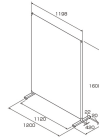

品番：EA954EA-42

品名：1200x420x1600mm パーテーション(ライトグリーン)

販売価格	19,500円(税抜) / 21,450円(税込)		
カタログ価格	19,500円(税抜) / 21,450円(税込)		
在庫数	最新在庫: 1 (2026/04/03 15:10現在)		
商品入数	1	販売単位	台
カタログページ	2003ページ		

この商品はお客様組み立て品です。

### 仕様

メーカー	ナカバヤシ	型番	PTS-1612LG
※注意※	【お客様組立品】	サイズ(W×D×H)mm	1200×420×1600
カラー	ライトグリーン	材質	フレーム: スチール粉体塗装 カバー: ポリエステル アジャスター: ポリプロピレン
重量	5.3kg	付属品	連結パーツ×2個

アジャスター付

連結使用もできるため、様々なシーンに対応できます

洗濯可能のカバー布製カバーは洗濯できるので、清潔感のある状態を保てます。

パイプには連結時の角度の目安になる刻印が入っています。

芯材がなく軽量なクロス張りタイプなので、簡単に設置できるパーティションです。

〈汎用性に優れた高さ1600mm〉  
内側への視線をさえぎり、独立性の高い空間をつくれます。

付属の連結パーツを使い、上下2カ所でしっかり連結できます。

**株式会社エスコ**

大阪府大阪市西区立売堀3丁目8番14号 06-6532-6226(代表)

© 2018 ESCO Co.,Ltd.