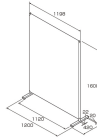

品番：EA954EA-43

品名：1200x420x1600mm パーテーション(ブルー)

販売価格	19,500円(税抜) / 21,450円(税込)		
カタログ価格	19,500円(税抜) / 21,450円(税込)		
在庫数	最新在庫: 2 (2026/04/03 16:26現在)		
商品入数	1	販売単位	台
カタログページ	2003ページ		

この商品はお客様組み立て品です。

仕様

メーカー	ナカバヤシ	型番	PTS-1612B
※注意※	【お客様組立品】	サイズ(W×D×H)mm	1200×420×1600
カラー	ブルー	材質	フレーム: スチール粉体塗装 カバー: ポリエステル アジャスター: ポリプロピレン
重量	5.3kg	付属品	連結パーツ×2個

アジャスター付

連結使用もできるため、様々なシーンに対応できます

洗濯可能のカバー布製カバーは洗濯できるので、清潔感のある状態を保てます。

パイプには連結時の角度の目安になる刻印が入っています。

芯材がなく軽量なクロス張りタイプなので、簡単に設置できるパーテーションです。

〈汎用性に優れた高さ1600mm〉
内側への視線をさえぎり、独立性の高い空間をつくれます。

付属の連結パーツを使い、上下2カ所でしっかり連結できます。