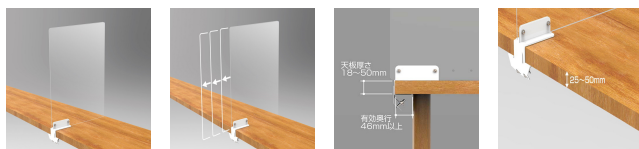

品番：EA954EA-71

品名：450x600mm飛沫感染防止パテーション(側面取付用)

販売価格	10,900円(税抜) / 11,990円(税込)		
カタログ価格	10,900円(税抜) / 11,990円(税込)		
在庫数	最新在庫: 0 (2026/06/22 18:02現在)		
商品入数	1	販売単位	台
カタログページ	2003ページ		

この商品はお客様組み立て品です。

仕様

メーカー	ナカバヤシ	型番	PTS-CT4560CR
※注意※	【お客様組立品】	サイズ(W×H)mm	450×600
カラー	透明	重量(kg)	1.6
材質	パネル:アクリル ベース:スチール(粉体塗装) スペーサー:MDF	板厚	3mm
付属品	スペーサー×1個		

店舗のカウンター席や受付等での側面への飛沫飛散対策に。

天板厚みが18～50mmの机等に取付けが可能です。

カウンター奥行きに合わせてパネル取付位置が調整可能。より効果的な飛沫飛散対策が可能です。

奥行き取付位置は調節可能

高品質アクリル板使用

取付位置4段階対応

縁はケガ防止に糸面取り加工を施しています。

※糸面取り加工:0.2mm以下の繊細な面取りの事