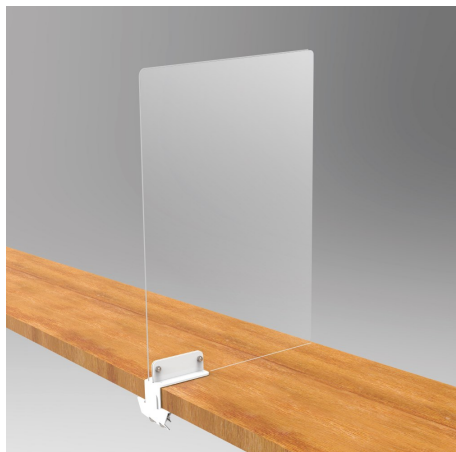

品番：EA954EA-71

品名：450x600mm飛沫感染防止パテーション(側面取付用)

販売価格	10,900円(税抜) / 11,990円(税込)		
カタログ価格	10,900円(税抜) / 11,990円(税込)		
在庫数	最新在庫: 0 (2026/06/22 18:02現在)		
商品入数	1	販売単位	台
カタログページ	2003ページ		

この商品はお客様組み立て品です。

仕様

メーカー	ナカバヤシ	型番	PTS-CT4560CR
※注意※	【お客様組立品】	サイズ(W×H)mm	450×600
カラー	透明	重量(kg)	1.6
材質	パネル:アクリル ベース:スチール(粉体塗装) スペーサー:MDF	板厚	3mm
付属品	スペーサー×1個		

店舗のカウンター席や受付等での側面への飛沫飛散対策に。

天板厚みが18～50mmの机等に取付けが可能です。

カウンター奥行きに合わせてパネル取付位置が調整可能。より効果的な飛沫飛散対策が可能です。

奥行き取付位置は調節可能

高品質アクリル板使用

取付位置4段階対応

縁はケガ防止に糸面取り加工を施しています。

※糸面取り加工:0.2mm以下の繊細な面取りの事