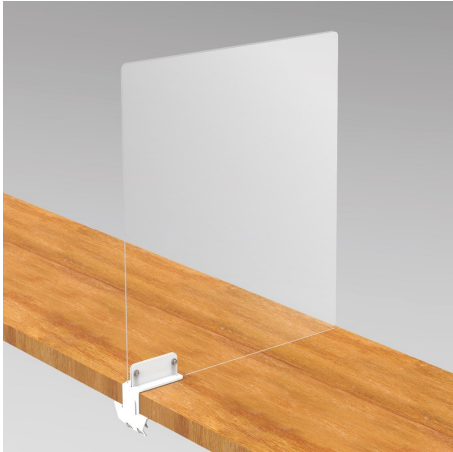

品番：EA954EA-72

品名：600x600mm飛沫感染防止パネーション(側面取付用)

販売価格	12,000円(税抜) / 13,200円(税込)		
カタログ価格	12,000円(税抜) / 13,200円(税込)		
在庫数	最新在庫: 6 (2026/06/22 18:02現在)		
商品入数	1	販売単位	台
カタログページ	2003ページ		

この商品はお客様組み立て品です。

仕様

メーカー	ナカバヤシ	型番	PTS-CT6060CR
※注意※	【お客様組立品】	サイズ(W×H)mm	600×600
カラー	透明	重量(kg)	1.9
材質	パネル:アクリル ベース:スチール(粉体塗装) スペーサー:MDF	板厚	3mm
付属品	スペーサー×1個		

店舗のカウンター席や受付等での側面への飛沫飛散対策に。

天板厚みが18～50mmの机等に取付けが可能です。

カウンター奥行きに合わせてパネル取付位置が調整可能。より効果的な飛沫飛散対策が可能です。

奥行き取付位置は調節可能

高品質アクリル板使用

取付位置3段階対応

縁はケガ防止に糸面取り加工を施しています。

※糸面取り加工:0.2mm以下の繊細な面取りの事