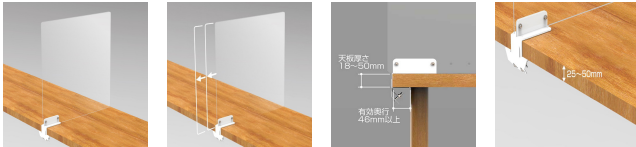

品番：EA954EA-72

品名：600x600mm飛沫感染防止パネーション(側面取付用)

販売価格	12,000円(税抜) / 13,200円(税込)		
カタログ価格	12,000円(税抜) / 13,200円(税込)		
在庫数	最新在庫: 6 (2026/06/22 18:02現在)		
商品入数	1	販売単位	台
カタログページ	2003ページ		

この商品はお客様組み立て品です。

仕様

メーカー	ナカバヤシ	型番	PTS-CT6060CR
※注意※	【お客様組立品】	サイズ(W×H)mm	600×600
カラー	透明	重量(kg)	1.9
材質	パネル:アクリル ベース:スチール(粉体塗装) スペーサー:MDF	板厚	3mm
付属品	スペーサー×1個		

店舗のカウンター席や受付等での側面への飛沫飛散対策に。

天板厚みが18～50mmの机等に取付けが可能です。

カウンター奥行きに合わせてパネル取付位置が調整可能。より効果的な飛沫飛散対策が可能です。

奥行き取付位置は調節可能

高品質アクリル板使用

取付位置3段階対応

縁はケガ防止に糸面取り加工を施しています。

※糸面取り加工:0.2mm以下の繊細な面取りの事