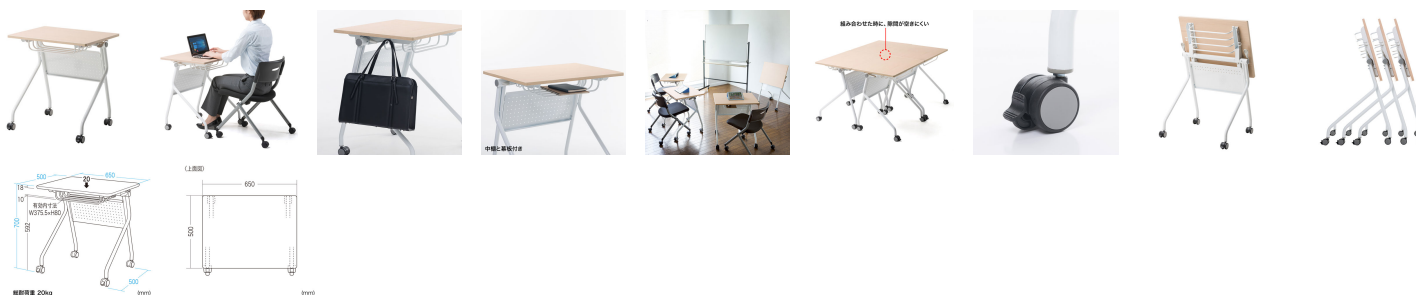

品番：EA954HC-281A

品名：650x500x700mm 折りたたみデスク(木目)

販売価格	34,400円(税抜) / 37,840円(税込)		
カタログ価格	34,400円(税抜) / 37,840円(税込)		
在庫数	最新在庫: 0 (2026/04/13 09:06現在)		
商品入数	1	販売単位	台
カタログページ	1980ページ		

この商品はお客様組み立て品です。

### 仕様

メーカー	サンワサプライ	型番	FLD-6550BRN
※注意※	【お客様組立品】	サイズ(W×D×H)mm	650×500×700
有効内寸法	375.5(W)×80(H)mm	重量(kg)	10.9
耐荷重(kg)	20	材質	天板:木製(メラミン化粧板) フレーム:スチール(エポキシ樹脂粉体塗装)
カラー	天板:木目 フレーム:ホワイト		

スタッキング可能

対面に設置してグループワークに使用できます。

左右フック、キャスター付(手前2個ストッパー付)

使わないときは省スペースに収納できるフォールディングデスクです。

レバーを引いてロックを解除し、簡単に天板の設置や収納が可能です。

**株式会社エスコ**

大阪府大阪市西区立売堀3丁目8番14号 06-6532-6226(代表)

© 2018 ESCO Co.,Ltd.