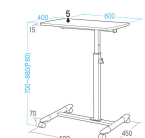

品番：EA954HC-368

品名：600x450x700-880mm ノートパソコンデスク(昇降式)

販売価格	13,000円(税抜) / 14,300円(税込)		
カタログ価格	13,000円(税抜) / 14,300円(税込)		
在庫数	最新在庫: 2 (2026/05/01 20:36現在)		
商品入数	1	販売単位	台
カタログページ	1970ページ		

この商品はお客様組み立て品です。

## 仕様

メーカー	サンワサプライ	型番	NPC-13W
※注意※	【お客様組立品】	材質	天板:木製(MDF)+塩ビシート貼り フレーム:スチール(エポキシ樹脂粉体塗装)
サイズ(W×D×H)mm	600×450×700~880	天板サイズ(mm)	600(W)×400(D)×15(t)
重量	6.2kg	総耐荷重	5kg
キャスター	自在×2、自在(ストッパー付)×2 (材質:ポリプロピレン)		

高さ4段階(700・760・820・880)で変更可能です。

補助デスクとしての使用が便利です。

ノートパソコンを置いてのプレゼンなどをする際に便利です。

キャスター付きで移動も簡単に行えます。

※機器を載せたままの移動はしないでください。落下する恐れがあります。

株式会社エスコ

大阪府大阪市西区立売堀3丁目8番14号 06-6532-6226(代表)

© 2018 ESCO Co.,Ltd.