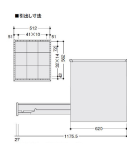

仕切板
D150 PA150タイプ仕切板 A-111
引出し用 PA150タイプ仕切板
Pタイプ仕切板 575 2.5
Dタイプ仕切板 580 2.5
引出し用仕切板は、扉板タイプ仕切板1枚、引出し用仕切板1枚です。

こちらの商品は大型商品です。納期はエスコへお問い合わせください。別途発送運賃がかかります(北海道、沖縄、離島送りの場合)。

この商品は車上渡し品です。

仕様

メーカー	ダイシン工業	型番	PA-1308
サイズ	580(W)×620(D)×1300(H)mm	引出し内寸	512(W)×562(D)mm 高さ150mm:8個
引出し耐荷重	50kg	仕切板	タテ16枚・ヨコ16枚
カラー	グリーン	材質	スチール
重量	105kg		

- フォーマルなスタイリングで、清潔なイメージの多目的キャビネット
- 耐荷重50kg(均等荷重)の引出しは、工具や部品だけでなく分農具や医療品の保管に最適です。
- 縦横それぞれの仕切板を利用することで、細かい分類や整理が可能です。
- 一箇所のロックで全ての引き出しが同時に施錠できるオールロック式
- ダブルサスペンションレール採用で、奥の収納物も楽に取り出しが可能
- 引出しラッチ付
- 鍵付き