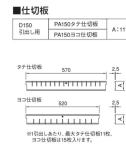

仕切板
D150 PA150タイプ仕切板 A-111
引出し用 PA150タイプ仕切板
Pタイプ仕切板 575 2.5
Dタイプ仕切板 580 2.5
引出し用仕切板は、扉板タイプ仕切板1枚、引出し用仕切板1枚です。

こちらの商品は大型商品です。納期はエスコへお問い合わせください。別途発送運賃がかかります(北海道、沖縄、離島送りの場合)。

この商品は車上渡し品です。

仕様

メーカー	ダイシン工業	型番	PA-1308
サイズ	580(W)×620(D)×1300(H)mm	引出し内寸	512(W)×562(D)mm 高さ150mm:8個
引出し耐荷重	50kg	仕切板	タテ16枚・ヨコ16枚
カラー	グリーン	材質	スチール
重量	105kg		

- フォーマルなスタイリングで、清潔なイメージの多目的キャビネット
- 耐荷重50kg(均等荷重)の引出しは、工具や部品だけでなく分農具や医療品の保管に最適です。
- 縦横それぞれの仕切板を利用することで、細かい分類や整理が可能です。
- 一箇所のロックで全ての引き出しが同時に施錠できるオールロック式
- ダブルサスペンションレール採用で、奥の収納物も楽に取り出しが可能
- 引出しラッチ付
- 鍵付き