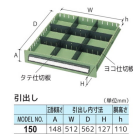

仕切板
D150 PA150タイプ仕切板 A-111
引出し用 PA150タイプ仕切板
Pタイプ仕切板 575 2.5
Dタイプ仕切板 580 2.5
引出し用仕切板は、扉板タイプ仕切板1枚、引出し用仕切板1枚です。

こちらの商品は大型商品です。納期はエスコへお問い合わせください。別途発送運賃がかかります(北海道、沖縄、離島送りの場合)。

この商品は車上渡し品です。

仕様

メーカー	ダイシン工業	型番	PA-1308
サイズ	580(W)×620(D)×1300(H)mm	引出し内寸	512(W)×562(D)mm 高さ150mm:8個
引出し耐荷重	50kg	仕切板	タテ16枚・ヨコ16枚
カラー	グリーン	材質	スチール
重量	105kg		

- フォーマルなスタイリングで、清潔なイメージの多目的キャビネット
- 耐荷重50kg(均等荷重)の引出しは、工具や部品だけでなく分農具や医療品の保管に最適です。
- 縦横それぞれの仕切板を利用することで、細かい分類や整理が可能です。
- 一箇所のロックで全ての引き出しが同時に施錠できるオールロック式
- ダブルサスペンションレール採用で、奥の収納物も楽に取り出しが可能
- 引出しラッチ付
- 鍵付き