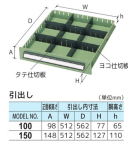

引出し
タテ仕切板
ヨコ仕切板