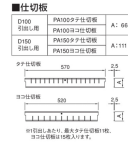

こちらの商品は大型商品です。納期はエスコへお問い合わせください。別途発送運賃がかかります(北海道、沖縄、離島送りの場合)。

この商品は車上渡し品です。

仕様

メーカー	ダイシン工業	型番	PA-1007
サイズ	580(W)×620(D)×1000(H)mm	引出し内寸	512(W)×562(D)mm 高さ100mm: 3個 高さ150mm: 4個
引出し耐荷重	50kg	仕切板	100mm用: タテ6枚・ヨコ6枚 150mm用: タテ8枚・ヨコ8枚
カラー	グリーン	材質	スチール製
重量	89kg		

フォーマルなスタイリングで、清潔なイメージの多目的キャビネット

耐荷重50kg(均等荷重)の引出しは、工具や部品だけでなく分農具や医療品の保管に最適です。

縦横それぞれの仕切板を利用することで、細かい分類や整理が可能です。

一箇所のロックで全ての引き出しが同時に施錠できるオールロック式

ダブルサスペンションレール採用で、奥の収納物も楽に取り出しが可能

引出しラッチ付