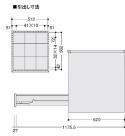

こちらの商品は大型商品です。納期はエスコへお問い合わせください。別途発送運賃がかかります(北海道、沖縄、離島送りの場合)。

この商品は車上渡し品です。

仕様

メーカー	ダイシン工業	型番	PA-1007
サイズ	580(W)×620(D)×1000(H)mm	引出し内寸	512(W)×562(D)mm 高さ100mm: 3個 高さ150mm: 4個
引出し耐荷重	50kg	仕切板	100mm用: タテ6枚・ヨコ6枚 150mm用: タテ8枚・ヨコ8枚
カラー	グリーン	材質	スチール製
重量	89kg		

フォーマルなスタイリングで、清潔なイメージの多目的キャビネット

耐荷重50kg(均等荷重)の引出しは、工具や部品だけでなく分農具や医療品の保管に最適です。

縦横それぞれの仕切板を利用することで、細かい分類や整理が可能です。

一箇所のロックで全ての引き出しが同時に施錠できるオールロック式

ダブルサスペンションレール採用で、奥の収納物も楽に取り出しが可能

引出しラッチ付