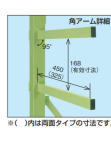

品番：EA956SB-61

品名：250kg 900-1500mm スライドバールラック(片面)

販売価格	122,900円(税抜) / 135,190円(税込)		
カタログ価格	122,900円(税抜) / 135,190円(税込)		
在庫数	最新在庫: 0 (2026/06/29 21:26現在)		
商品入数	1	販売単位	台
カタログページ			

この商品はお客様組み立て品です。

仕様

メーカー	サカエ	型番	SBR-1SR
※注意※	【お客様組立品】	仕様	片面タイプ
耐荷重	全体:250kg アーム1段あたり:25kg	サイズ	900~1500(W)×500(D)×1762(H) mm
重量	約37kg	アーム	7段
アーム間高さ	168mm	アーム長さ	450mm
アーム部	角パイプ	キャスター	φ125mm(ゴム車)
アジャスター	防振アジャスター	本体色	グリーン
材質	スチール		

取扱いが煩わしい長尺物の保管に最適です。

自在キャスター付き(内2個ストッパー付き)

間口幅が150mmピッチ5段階で調整可能
保管物の長さに合わせて最適の間口をお選びいただけます。

本体はカンヌキを外すことにより折りたたむ事ができます。

抗菌粉体塗装(※SIAAの安全性基準に適合)

株式会社エスコ

大阪府大阪市西区立売堀3丁目8番14号 06-6532-6226(代表)

© 2018 ESCO Co.,Ltd.