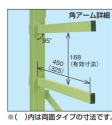

品番：EA956SB-62

品名：250kg 900-1500mm スライド`バ`ラック(両面)

販売価格	130,000円(税抜) / 143,000円(税込)		
カタログ価格	130,000円(税抜) / 143,000円(税込)		
在庫数	最新在庫: 0 (2026/06/29 20:15現在)		
商品入数	1	販売単位	台
カタログページ			

この商品はお客様組み立て品です。

仕様

メーカー	サカエ	型番	SBR-1WR
※注意※	【お客様組立品】	仕様	両面タイプ
耐荷重	全体:250kg アーム1段あたり:25kg	サイズ	900~1500(W)×500(D)×1762(H) mm
重量	約40kg	アーム	7段
アーム間高さ	168mm	アーム長さ	325mm
アーム部	角パイプ	キャスター	φ125mm(ゴム車)
アジャスター	防振アジャスター	本体色	グリーン
材質	スチール		

取扱いが煩わしい長尺物の保管に最適です。

自在キャスター付き(内2個ストッパー付き)

間口幅が150mmピッチ5段階で調整可能
保管物の長さに合わせて最適の間口をお選びいただけます。

本体はカンヌキを外すことにより折りたたむ事ができます。

抗菌粉体塗装(※SIAAの安全性基準に適合)

株式会社エスコ

大阪府大阪市西区立売堀3丁目8番14号 06-6532-6226(代表)

© 2018 ESCO Co.,Ltd.