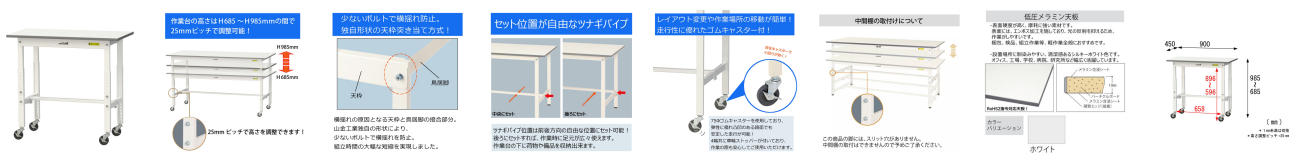

品番：EA956TD-121

品名：900x450x685-985mm ワークテーブル(キャスター付)

販売価格	43,900円(税抜) / 48,290円(税込)		
カタログ価格	43,900円(税抜) / 48,290円(税込)		
在庫数	最新在庫: 1 (2026/06/29 20:15現在)		
商品入数	1	販売単位	台
カタログページ	1611ページ		

この商品はお客様組み立て品です。

仕様

メーカー	山金工業	型番	SUPAC-945-WW
※注意※	※お客様組立品	サイズ	900(W)×450(D) ×685~985(H)mm(キャスター含)
耐荷重	128kg (全体均等、自重含む)	天板厚	19mm
色	シルキーホワイト (粉体塗装)	材質	天板:低圧メラミン 脚部:スチール キャスター:ゴム
キャスター	75φ 自在ストッパー付ゴムキャスター ×4個	キャスターねじ径	M12×P1.75mm
重量	20.5kg	必要工具	(+)#3ドライバー 13mmスパナ

685~985mmの間で使いやすい高さに調節可能な、キャスター付ワークテーブル

高さは25mmピッチで調節可能です。

座り作業/立ち作業どちらの用途にも使用可能。作業性のUPと疲労軽減に効果絶大です。

物流現場での梱包、検品、組立作業等に

ホワイトを基調としたシンプルなデザインはどんな環境にもマッチします。

ツナギパイプの位置は前後方向の自由な位置にセット可能。
後方にセットすれば、座り作業でも足元が広々使えます。

キャスターは4輪自在車で、軽快なフットワークで作業に貢献します。(全輪ストッパー付)

天板表面材は、表面硬度が高く摩耗に強い低圧メラミン素材。
表面には凸凹があり、照明の反射も抑えられます。

※この商品の脚には、スリット穴がありません。中間棚の取付はできませんので予めご了承ください。

※物を載せたままの移動は、落下の恐れがあり危険です。又、床の段差を無理に乗り越えると破損や変形のおそれがあります。

株式会社エスコ