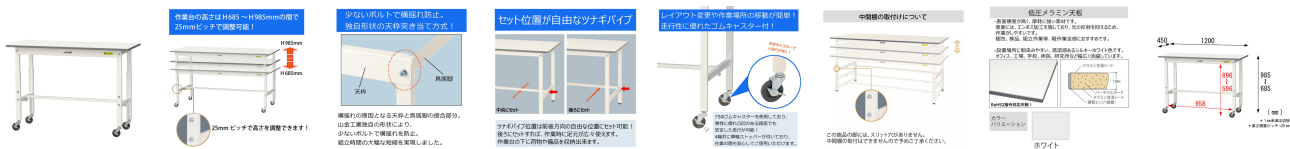

品番：EA956TD-122

品名：1200x450x685-985mm ワークテーブル(キャスター付)

販売価格	46,300円(税抜) / 50,930円(税込)		
カタログ価格	46,300円(税抜) / 50,930円(税込)		
在庫数	最新在庫: 1 (2026/06/29 21:26現在)		
商品入数	1	販売単位	台
カタログページ	1611ページ		

この商品はお客様組み立て品です。

### 仕様

メーカー	山金工業	型番	SUPAC-1245-WW
※注意※	※お客様組立品	サイズ	1200(W)×450(D) ×685~985(H)mm(キャスター含)
耐荷重	128kg (全体均等、自重含む)	天板厚	19mm
色	シルキーホワイト (粉体塗装)	材質	天板:低圧メラミン 脚部:スチール キャスター:ゴム
キャスター	75φ自在ストッパー付ゴムキャスター ×4個	キャスターねじ径	M12×P1.75mm
重量	23.6kg	必要工具	(+)#3ドライバー 13mmスパナ

685~985mmの間で使いやすい高さに調節可能な、キャスター付ワークテーブル

高さは25mmピッチで調節可能です。

座り作業/立ち作業どちらの用途にも使用可能。作業性のUPと疲労軽減に効果絶大です。

物流現場での梱包、検品、組立作業等に

ホワイトを基調としたシンプルなデザインはどんな環境にもマッチします。

ツナギパイプの位置は前後方向の自由な位置にセット可能。  
後方にセットすれば、座り作業でも足元が広々使えます。

キャスターは4輪自在車で、軽快なフットワークで作業に貢献します。(全輪ストッパー付)

天板表面材は、表面硬度が高く摩耗に強い低圧メラミン素材。  
表面には凸凹があり、照明の反射も抑えられます。

※この商品の脚には、スリット穴がありません。中間棚の取付はできませんので予めご了承ください。

※物を載せたままの移動は、落下の恐れがあり危険です。又、床の段差を無理に乗り越えると破損や変形のおそれがあります。