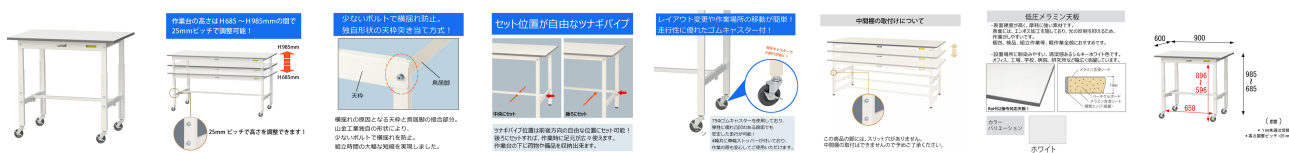

品番：EA956TD-127

品名：900x600x685-985mm ワークテーブル(キャスター付)

販売価格	44,400円(税抜) / 48,840円(税込)		
カタログ価格	44,400円(税抜) / 48,840円(税込)		
在庫数	最新在庫: 1 (2026/06/29 21:20現在)		
商品入数	1	販売単位	台
カタログページ	1611ページ		

この商品はお客様組み立て品です。

仕様

メーカー	山金工業	型番	SUPAC-960-WW
※注意※	※お客様組立品	サイズ	900(W)×600(D) ×685~985(H)mm(キャスター含)
耐荷重	128kg (全体均等、自重含む)	天板厚	19mm
色	シルキーホワイト (粉体塗装)	材質	天板:低圧メラミン 脚部:スチール キャスター:ゴム
キャスター	75φ 自在ストッパー付ゴムキャスター ×4個	キャスターねじ径	M12×P1.75mm
重量	23.2kg	必要工具	(+)#3ドライバー 13mmスパナ

685~985mmの間で使いやすい高さに調節可能な、キャスター付ワークテーブル

高さは25mmピッチで調節可能です。

座り作業/立ち作業どちらの用途にも使用可能。作業性のUPと疲労軽減に効果絶大です。

物流現場での梱包、検品、組立作業等に

ホワイトを基調としたシンプルなデザインはどんな環境にもマッチします。

ツナギパイプの位置は前後方向の自由な位置にセット可能。
後方にセットすれば、座り作業でも足元が広々使えます。

キャスターは4輪自在車で、軽快なフットワークで作業に貢献します。(全輪ストッパー付)

天板表面材は、表面硬度が高く摩耗に強い低圧メラミン素材。
表面には凸凹があり、照明の反射も抑えられます。

※この商品の脚には、スリット穴がありません。中間棚の取付はできませんので予めご了承ください。

※物を載せたままの移動は、落下の恐れがあり危険です。又、床の段差を無理に乗り越えると破損や変形のおそれがあります。

株式会社エスコ