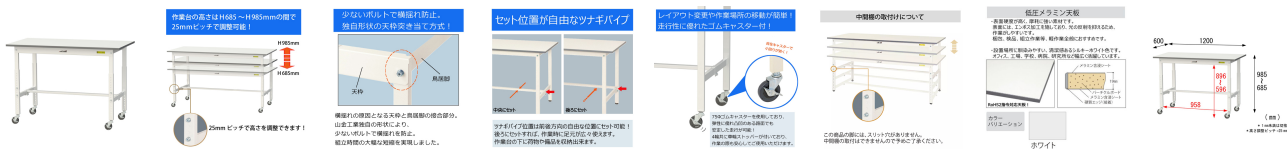

品番：EA956TD-128

品名：1200x600x685-985mm ワークテーブル(キャスター付)

販売価格	47,100円(税抜) / 51,810円(税込)		
カタログ価格	47,100円(税抜) / 51,810円(税込)		
在庫数	最新在庫: 1 (2026/06/29 21:26現在)		
商品入数	1	販売単位	台
カタログページ	1611ページ		

この商品はお客様組み立て品です。

仕様

メーカー	山金工業	型番	SUPAC-1260-WW
※注意※	※お客様組立品	サイズ	1200(W)×600(D) ×685~985(H)mm(キャスター含)
耐荷重	128kg (全体均等、自重含む)	天板厚	19mm
色	シルキーホワイト (粉体塗装)	材質	天板:低圧メラミン 脚部:スチール キャスター:ゴム
キャスター	75φ 自在ストッパー付ゴムキャスター ×4個	キャスターねじ径	M12×P1.75mm
重量	26.8kg	必要工具	(+)#3ドライバー 13mmスパナ

685~985mmの間で使いやすい高さに調節可能な、キャスター付ワークテーブル

高さは25mmピッチで調節可能です。

座り作業/立ち作業どちらの用途にも使用可能。作業性のUPと疲労軽減に効果絶大です。

物流現場での梱包、検品、組立作業等に

ホワイトを基調としたシンプルなデザインはどんな環境にもマッチします。

ツナギパイプの位置は前後方向の自由な位置にセット可能。
後方にセットすれば、座り作業でも足元が広々使えます。

キャスターは4輪自在車で、軽快なフットワークで作業に貢献します。(全輪ストッパー付)

天板表面材は、表面硬度が高く摩耗に強い低圧メラミン素材。
表面には凸凹があり、照明の反射も抑えられます。

※この商品の脚には、スリット穴がありません。中間棚の取付はできませんので予めご了承ください。

※物を載せたままの移動は、落下の恐れがあり危険です。又、床の段差を無理に乗り越えると破損や変形のおそれがあります。

株式会社エスコ