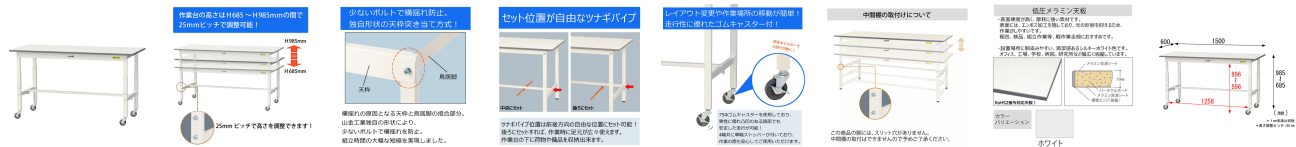

品番：EA956TD-129

品名：1500x600x685-985mm ワークテーブル(キャスター付)

販売価格	54,200円(税抜) / 59,620円(税込)		
カタログ価格	54,200円(税抜) / 59,620円(税込)		
在庫数	最新在庫: 1 (2026/06/29 21:26現在)		
商品入数	1	販売単位	台
カタログページ	1611ページ		

この商品はお客様組み立て品です。

仕様

メーカー	山金工業	型番	SUPAC-1560-WW
※注意※	※お客様組立品	サイズ	1500(W)×600(D) ×685~985(H)mm(キャスター含)
耐荷重	128kg (全体均等、自重含む)	天板厚	19mm
色	シルキーホワイト (粉体塗装)	材質	天板:低圧メラミン 脚部:スチール キャスター:ゴム
キャスター	75φ自在ストッパー付ゴムキャスター ×4個	キャスターねじ径	M12×P1.75mm
重量	30.6kg	必要工具	(+)#3ドライバー 13mmスパナ

685~985mmの間で使いやすい高さに調節可能な、キャスター付ワークテーブル

高さは25mmピッチで調節可能です。

座り作業/立ち作業どちらの用途にも使用可能。作業性のUPと疲労軽減に効果絶大です。

物流現場での梱包、検品、組立作業等に

ホワイトを基調としたシンプルなデザインはどんな環境にもマッチします。

ツナギパイプの位置は前後方向の自由な位置にセット可能。
後方にセットすれば、座り作業でも足元が広々使えます。

キャスターは4輪自在車で、軽快なフットワークで作業に貢献します。(全輪ストッパー付)

天板表面材は、表面硬度が高く摩耗に強い低圧メラミン素材。
表面には凸凹があり、照明の反射も抑えられます。

※この商品の脚には、スリット穴がありません。中間棚の取付はできませんので予めご了承ください。

※物を載せたままの移動は、落下の恐れがあり危険です。又、床の段差を無理に乗り越えると破損や変形のおそれがあります。

株式会社エスコ