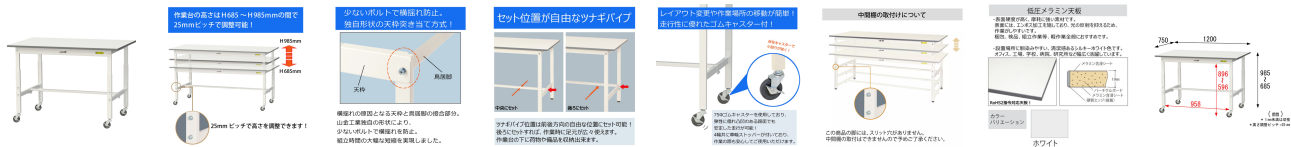

品番：EA956TD-133

品名：1200x750x685-985mm ワークテーブル(キャスター付)

販売価格	49,800円(税抜) / 54,780円(税込)		
カタログ価格	49,800円(税抜) / 54,780円(税込)		
在庫数	最新在庫: 1 (2026/06/29 21:20現在)		
商品入数	1	販売単位	台
カタログページ	1611ページ		

この商品はお客様組み立て品です。

仕様

メーカー	山金工業	型番	SUPAC-1275-WW
※注意※	※お客様組立品	サイズ	1200(W)×750(D) ×685~985(H)(キャスター含)
耐荷重	128kg (全体均等、自重含む)	天板厚	19mm
色	シルキーホワイト (粉体塗装)	材質	天板:低圧メラミン 脚部:スチール キャスター:ゴム
キャスター	75φ 自在ストッパー付ゴムキャスター ×4個	キャスターねじ径	M12×P1.75mm
重量	30.0kg	必要工具	(+)#3ドライバー 13mmスパナ

685~985mmの間で使いやすい高さに調節可能な、キャスター付ワークテーブル

高さは25mmピッチで調節可能です。

座り作業/立ち作業どちらの用途にも使用可能。作業性のUPと疲労軽減に効果絶大です。

物流現場での梱包、検品、組立作業等に

ホワイトを基調としたシンプルなデザインはどんな環境にもマッチします。

ツナギパイプの位置は前後方向の自由な位置にセット可能。
後方にセットすれば、座り作業でも足元が広々使えます。

キャスターは4輪自在車で、軽快なフットワークで作業に貢献します。(全輪ストッパー付)

天板表面材は、表面硬度が高く摩耗に強い低圧メラミン素材。
表面には凸凹があり、照明の反射も抑えられます。

※この商品の脚には、スリット穴がありません。中間棚の取付はできませんので予めご了承ください。

※物を載せたままの移動は、落下の恐れがあり危険です。又、床の段差を無理に乗り越えると破損や変形のおそれがあります。

株式会社エスコ