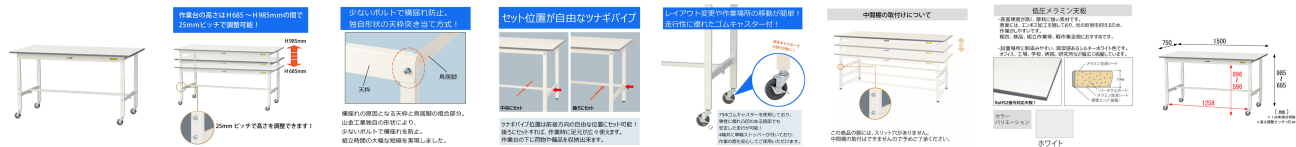

品番：EA956TD-134

品名：1500x750x685-985mm ワークテーブル(キャスター付)

販売価格	55,600円(税抜) / 61,160円(税込)		
カタログ価格	55,600円(税抜) / 61,160円(税込)		
在庫数	最新在庫: 1 (2026/06/29 21:20現在)		
商品入数	1	販売単位	台
カタログページ	1611ページ		

この商品はお客様組み立て品です。

仕様

メーカー	山金工業	型番	SUPAC-1575-WW
※注意※	※お客様組立品	サイズ	1500(W)×750(D) ×685~985(H)(キャスター含)
耐荷重	128kg (全体均等、自重含む)	天板厚	19mm
色	シルキーホワイト (粉体塗装)	材質	天板:低圧メラミン 脚部:スチール キャスター:ゴム
キャスター	75φ 自在ストッパー付ゴムキャスター ×4個	キャスターねじ径	M12×P1.75mm
重量	34.4kg	必要工具	(+)#3ドライバー 13mmスパナ

685~985mmの間で使いやすい高さに調節可能な、キャスター付ワークテーブル

高さは25mmピッチで調節可能です。

座り作業/立ち作業どちらの用途にも使用可能。作業性のUPと疲労軽減に効果絶大です。

物流現場での梱包、検品、組立作業等に

ホワイトを基調としたシンプルなデザインはどんな環境にもマッチします。

ツナギパイプの位置は前後方向の自由な位置にセット可能。
後方にセットすれば、座り作業でも足元が広々使えます。

キャスターは4輪自在車で、軽快なフットワークで作業に貢献します。(全輪ストッパー付)

天板表面材は、表面硬度が高く摩耗に強い低圧メラミン素材。
表面には凸凹があり、照明の反射も抑えられます。

※この商品の脚には、スリット穴がありません。中間棚の取付はできませんので予めご了承ください。

※物を載せたままの移動は、落下の恐れがあり危険です。又、床の段差を無理に乗り越えると破損や変形のおそれがあります。

株式会社エスコ