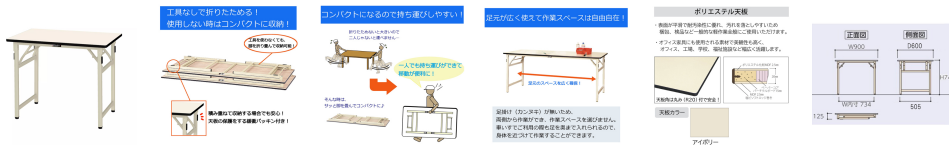

品番：EA956TE-11A

品名：900x600x740mm 折り畳み式ワークテーブル

販売価格	35,500円(税抜) / 39,050円(税込)		
カタログ価格	35,500円(税抜) / 39,050円(税込)		
在庫数	最新在庫: 2 (2026/06/21 15:27現在)		
商品入数	1	販売単位	台
カタログページ	1609ページ		

この商品はお客様組み立て品です。

仕様

メーカー	山金工業	型番	STP-960-II
※注意※	【お客様組立品】	サイズ	900(W)×600(D)×740(H)mm
収納時サイズ	900(W)×600(D)×125(H)mm	天板厚	20mm
耐荷重	200kg	色	アイボリー(粉体塗装)
材質	脚部:スチール 天板:ポリエステル化粧MDF貼り	重量	13.5kg
必要工具	(+)#3ドライバー		

未使用時の保管や持ち運びに便利な、折りたたみ式のワークテーブル

工具なしで折りたためます。

天板の保護をする緩衝パッキン付きで、積み重ねて収納する場合でも安心。

足かけが無いので、車イスでのご利用も問題ありません。

天板表面材のポリエステル化粧板は表面が平滑で、汚れても拭き取りが簡単。

樹脂製アジャスターを標準装備。手回しで簡単に床レベル調整が可能。

グリーン購入法適合品

株式会社エスコ