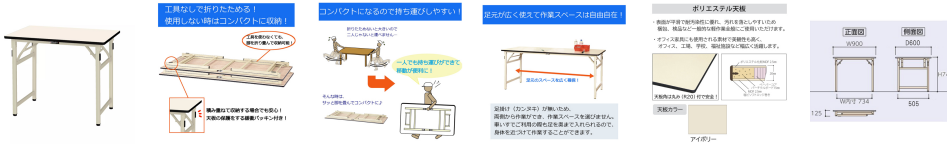

品番：EA956TE-11A

品名：900x600x740mm 折り畳み式ワークテーブル

販売価格	35,500円(税抜) / 39,050円(税込)		
カタログ価格	35,500円(税抜) / 39,050円(税込)		
在庫数	最新在庫: 2 (2026/06/21 14:26現在)		
商品入数	1	販売単位	台
カタログページ	1609ページ		

この商品はお客様組み立て品です。

仕様

メーカー	山金工業	型番	STP-960-II
※注意※	【お客様組立品】	サイズ	900(W)×600(D)×740(H)mm
収納時サイズ	900(W)×600(D)×125(H)mm	天板厚	20mm
耐荷重	200kg	色	アイボリー(粉体塗装)
材質	脚部:スチール 天板:ポリエステル化粧MDF貼り	重量	13.5kg
必要工具	(+)#3ドライバー		

未使用時の保管や持ち運びに便利な、折りたたみ式のワークテーブル

工具なしで折りたためます。

天板の保護をする緩衝パッキン付きで、積み重ねて収納する場合でも安心。

足かけが無いので、車イスでのご利用も問題ありません。

天板表面材のポリエステル化粧板は表面が平滑で、汚れても拭き取りが簡単。

樹脂製アジャスターを標準装備。手回しで簡単に床レベル調整が可能。

グリーン購入法適合品

株式会社エスコ