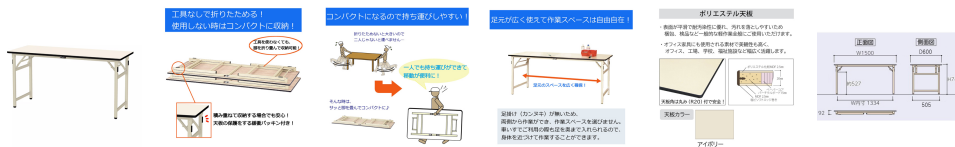

品番：EA956TE-13A

品名：1500x600x740mm 折り畳み式ワークテーブル

販売価格	39,300円(税抜) / 43,230円(税込)		
カタログ価格	39,300円(税抜) / 43,230円(税込)		
在庫数	最新在庫: 1 (2026/06/21 15:27現在)		
商品入数	1	販売単位	台
カタログページ	1609ページ		

この商品はお客様組み立て品です。

仕様

メーカー	山金工業	型番	STP-1560-II
※注意※	【お客様組立品】	サイズ	1500(W)×600(D)×740(H)mm
収納時サイズ	1500(W)×600(D)×92(H)mm	天板厚	20mm
耐荷重	200kg	色	アイボリー(粉体塗装)
材質	脚部:スチール 天板:ポリエステル化粧MDF貼り	重量	17.9kg
必要工具	(+)#3ドライバー		

未使用時の保管や持ち運びに便利な、折りたたみ式のワークテーブル

工具なしで折りたためます。

天板の保護をする緩衝パッキン付きで、積み重ねて収納する場合でも安心。

足かけが無いので、車イスでのご利用も問題ありません。

天板表面材のポリエステル化粧板は表面が平滑で、汚れても拭き取りが簡単。

樹脂製アジャスターを標準装備。手回しで簡単に床レベル調整が可能。

グリーン購入法適合品

株式会社エスコ