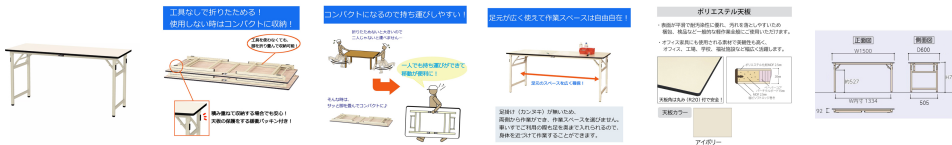

品番：EA956TE-13A

品名：1500x600x740mm 折り畳み式ワークテーブル

販売価格	39,300円(税抜) / 43,230円(税込)		
カタログ価格	39,300円(税抜) / 43,230円(税込)		
在庫数	最新在庫: 1 (2026/06/21 14:26現在)		
商品入数	1	販売単位	台
カタログページ	1609ページ		

この商品はお客様組み立て品です。

### 仕様

メーカー	山金工業	型番	STP-1560-II
※注意※	【お客様組立品】	サイズ	1500(W)×600(D)×740(H)mm
収納時サイズ	1500(W)×600(D)×92(H)mm	天板厚	20mm
耐荷重	200kg	色	アイボリー(粉体塗装)
材質	脚部:スチール 天板:ポリエステル化粧MDF貼り	重量	17.9kg
必要工具	(+)#3ドライバー		

未使用時の保管や持ち運びに便利な、折りたたみ式のワークテーブル

工具なしで折りたためます。

天板の保護をする緩衝パッキン付きで、積み重ねて収納する場合でも安心。

足かけが無いので、車イスでのご利用も問題ありません。

天板表面材のポリエステル化粧板は表面が平滑で、汚れても拭き取りが簡単。

樹脂製アジャスターを標準装備。手回しで簡単に床レベル調整が可能。

グリーン購入法適合品

**株式会社エスコ**

大阪府大阪市西区立売堀3丁目8番14号 06-6532-6226(代表)