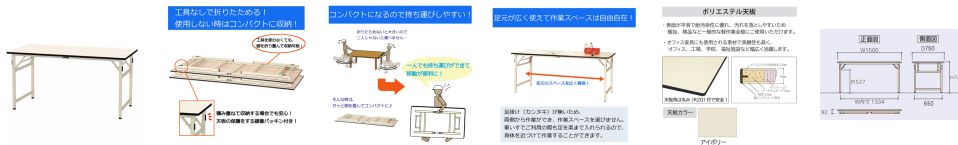

品番：EA956TE-22A

品名：1500x750x740mm 折り畳み式ワークテーブル

販売価格	43,600円(税抜) / 47,960円(税込)		
カタログ価格	43,600円(税抜) / 47,960円(税込)		
在庫数	最新在庫: 1 (2026/06/21 15:27現在)		
商品入数	1	販売単位	台
カタログページ	1609ページ		

この商品はお客様組み立て品です。

### 仕様

メーカー	山金工業	型番	STP-1575-II
※注意※	【お客様組立品】	サイズ	1500(W)×750(D)×740(H)mm
収納時サイズ	1500(W)×750(D)×92(H)mm	天板厚	20mm
耐荷重	200kg	色	アイボリー(粉体塗装)
材質	脚部:スチール 天板:ポリエステル化粧MDF貼り	重量	20.6kg
必要工具	(+)#3ドライバー		

未使用時の保管や持ち運びに便利な、折りたたみ式のワークテーブル

工具なしで折りたためます。

天板の保護をする緩衝パッキン付きで、積み重ねて収納する場合でも安心。

足かけが無いので、車イスでのご利用も問題ありません。

天板表面材のポリエステル化粧板は表面が平滑で、汚れても拭き取りが簡単。

樹脂製アジャスターを標準装備。手回しで簡単に床レベル調整が可能。

**株式会社エスコ**

大阪府大阪市西区立売堀3丁目8番14号 06-6532-6226(代表)

© 2018 ESCO Co.,Ltd.