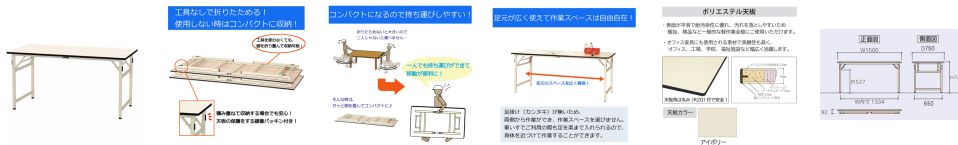

品番：EA956TE-22A

品名：1500x750x740mm 折り畳み式ワークテーブル

販売価格	43,600円(税抜) / 47,960円(税込)		
カタログ価格	43,600円(税抜) / 47,960円(税込)		
在庫数	最新在庫: 1 (2026/06/21 14:26現在)		
商品入数	1	販売単位	台
カタログページ	1609ページ		

この商品はお客様組み立て品です。

### 仕様

メーカー	山金工業	型番	STP-1575-II
※注意※	【お客様組立品】	サイズ	1500(W)×750(D)×740(H)mm
収納時サイズ	1500(W)×750(D)×92(H)mm	天板厚	20mm
耐荷重	200kg	色	アイボリー(粉体塗装)
材質	脚部:スチール 天板:ポリエステル化粧MDF貼り	重量	20.6kg
必要工具	(+)#3ドライバー		

未使用時の保管や持ち運びに便利な、折りたたみ式のワークテーブル

工具なしで折りたためます。

天板の保護をする緩衝パッキン付きで、積み重ねて収納する場合でも安心。

足かけが無いので、車イスでのご利用も問題ありません。

天板表面材のポリエステル化粧板は表面が平滑で、汚れても拭き取りが簡単。

樹脂製アジャスターを標準装備。手回しで簡単に床レベル調整が可能。

**株式会社エスコ**

大阪府大阪市西区立売堀3丁目8番14号 06-6532-6226(代表)

© 2018 ESCO Co.,Ltd.