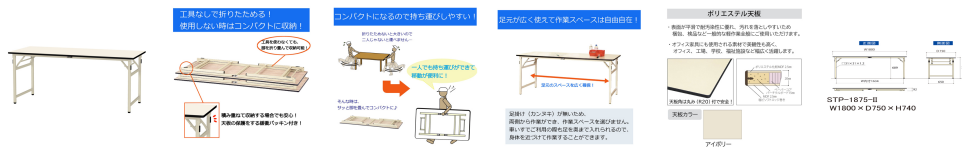

品番：EA956TE-23A

品名：1800x750x740mm 折り畳み式ワークテーブル

販売価格	46,900円(税抜) / 51,590円(税込)		
カタログ価格	46,900円(税抜) / 51,590円(税込)		
在庫数	最新在庫: 0 (2026/06/21 15:27現在)		
商品入数	1	販売単位	台
カタログページ	1609ページ		

こちらの商品はメーカー直送品です。納期はエスコへお問い合わせください。別途発送運賃がかかります(北海道、沖縄、離島送りの場合)。

この商品は車上渡し品です。

この商品はお客様組み立て品です。

仕様

メーカー	山金工業	型番	STP-1875-II
※注意※	【お客様組立品】	サイズ	1800(W)×750(D)×740(H)mm
収納時サイズ	1800(W)×750(D)×92(H)mm	天板厚	20mm
耐荷重	200kg	色	アイボリー(粉体塗装)
材質	脚部:スチール 天板:ポリエステル化粧MDF貼り	重量	24.3kg
必要工具	(+)#3ドライバー		

未使用時の保管や持ち運びに便利な、折りたたみ式のワークテーブル

工具なしで折りたためます。

天板の保護をする緩衝パッキン付きで、積み重ねて収納する場合でも安心。

足かけが無いので、車イスでのご利用も問題ありません。

天板表面材のポリエステル化粧板は表面が平滑で、汚れても拭き取りが簡単。

樹脂製アジャスターを標準装備。手回しで簡単に床レベル調整が可能。

株式会社エスコ

大阪府大阪市西区立売堀3丁目8番14号 06-6532-6226(代表)