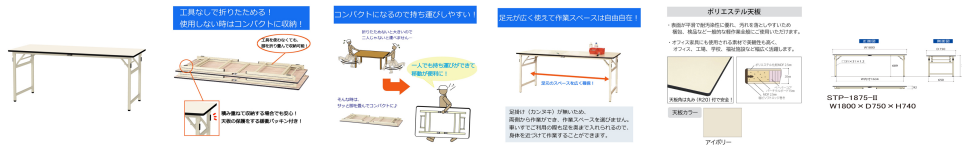

品番：EA956TE-23A

品名：1800x750x740mm 折り畳み式ワークテーブル

販売価格	46,900円(税抜) / 51,590円(税込)		
カタログ価格	46,900円(税抜) / 51,590円(税込)		
在庫数	最新在庫: 0 (2026/06/21 14:26現在)		
商品入数	1	販売単位	台
カタログページ	1609ページ		

こちらの商品はメーカー直送品です。納期はエスコへお問い合わせください。別途発送運賃がかかります(北海道、沖縄、離島送りの場合)。

この商品は車上渡し品です。

この商品はお客様組み立て品です。

仕様

メーカー	山金工業	型番	STP-1875-II
※注意※	【お客様組立品】	サイズ	1800(W)×750(D)×740(H)mm
収納時サイズ	1800(W)×750(D)×92(H)mm	天板厚	20mm
耐荷重	200kg	色	アイボリー(粉体塗装)
材質	脚部:スチール 天板:ポリエステル化粧MDF貼り	重量	24.3kg
必要工具	(+)#3ドライバー		

未使用時の保管や持ち運びに便利な、折りたたみ式のワークテーブル

工具なしで折りたためます。

天板の保護をする緩衝パッキン付きで、積み重ねて収納する場合でも安心。

足かけが無いので、車イスでのご利用も問題ありません。

天板表面材のポリエステル化粧板は表面が平滑で、汚れても拭き取りが簡単。

樹脂製アジャスターを標準装備。手回しで簡単に床レベル調整が可能。

株式会社エスコ

大阪府大阪市西区立売堀3丁目8番14号 06-6532-6226(代表)