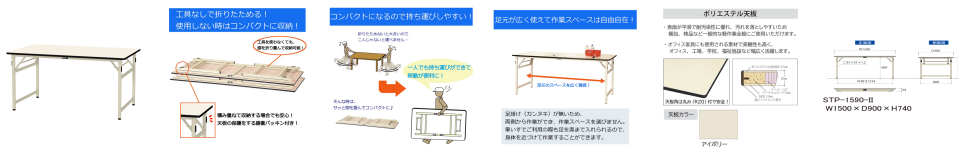

品番：EA956TE-31A

品名：1500x900x740mm 折り畳み式ワークテーブル

販売価格	45,000円(税抜) / 49,500円(税込)		
カタログ価格	45,000円(税抜) / 49,500円(税込)		
在庫数	最新在庫: 0 (2026/06/21 14:25現在)		
商品入数	1	販売単位	台
カタログページ	1609ページ		

こちらの商品はメーカー直送品です。納期はエスコへお問い合わせください。別途発送運賃がかかります(北海道、沖縄、離島送りの場合)。

### 仕様

メーカー	山金工業	型番	STP-1590-II
※注意※	【お客様組立品】	サイズ	1500(W)×900(D)×740(H)mm
収納時サイズ	1500(W)×900(D)×92(H)mm	天板厚	20mm
耐荷重	200kg	色	アイボリー(粉体塗装)
材質	脚部:スチール 天板:ポリエステル化粧MDF貼り	重量	23.2kg
必要工具	(+)#3ドライバー		

未使用時の保管や持ち運びに便利な、折りたたみ式のワークテーブル

工具なしで折りたためます。

天板の保護をする緩衝パッキン付きで、積み重ねて収納する場合でも安心。

足かけが無いので、車イスでのご利用も問題ありません。

天板表面材のポリエステル化粧板は表面が平滑で、汚れても拭き取りが簡単。

樹脂製アジャスターを標準装備。手回しで簡単に床レベル調整が可能。

**株式会社エスコ**

大阪府大阪市西区立売堀3丁目8番14号 06-6532-6226(代表)

© 2018 ESCO Co.,Ltd.