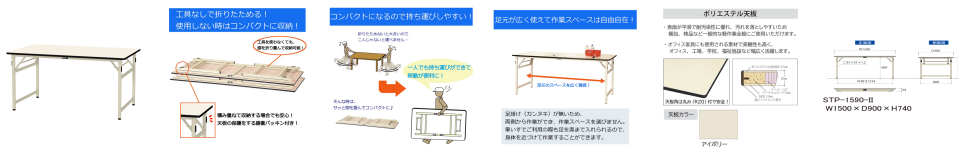

品番：EA956TE-31A

品名：1500x900x740mm 折り畳み式ワークテーブル

販売価格	45,000円(税抜) / 49,500円(税込)		
カタログ価格	45,000円(税抜) / 49,500円(税込)		
在庫数	最新在庫: 0 (2026/06/21 15:26現在)		
商品入数	1	販売単位	台
カタログページ	1609ページ		

こちらの商品はメーカー直送品です。納期はエスコへお問い合わせください。別途発送運賃がかかります(北海道、沖縄、離島送りの場合)。

### 仕様

メーカー	山金工業	型番	STP-1590-II
※注意※	【お客様組立品】	サイズ	1500(W)×900(D)×740(H)mm
収納時サイズ	1500(W)×900(D)×92(H)mm	天板厚	20mm
耐荷重	200kg	色	アイボリー(粉体塗装)
材質	脚部:スチール 天板:ポリエステル化粧MDF貼り	重量	23.2kg
必要工具	(+)#3ドライバー		

未使用時の保管や持ち運びに便利な、折りたたみ式のワークテーブル

工具なしで折りたためます。

天板の保護をする緩衝パッキン付きで、積み重ねて収納する場合でも安心。

足かけが無いので、車イスでのご利用も問題ありません。

天板表面材のポリエステル化粧板は表面が平滑で、汚れても拭き取りが簡単。

樹脂製アジャスターを標準装備。手回しで簡単に床レベル調整が可能。

**株式会社エスコ**

大阪府大阪市西区立売堀3丁目8番14号 06-6532-6226(代表)

© 2018 ESCO Co.,Ltd.