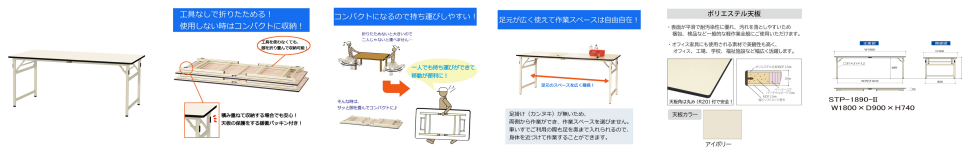

品番：EA956TE-32A

品名：1800x900x740mm 折り畳み式ワークテーブル

販売価格	51,000円(税抜) / 56,100円(税込)		
カタログ価格	51,000円(税抜) / 56,100円(税込)		
在庫数	最新在庫: 0 (2026/06/21 15:26現在)		
商品入数	1	販売単位	台
カタログページ	1609ページ		

こちらの商品はメーカー直送品です。納期はエスコへお問い合わせください。別途発送運賃がかかります(北海道、沖縄、離島送りの場合)。

この商品は車上渡し品です。

この商品はお客様組み立て品です。

仕様

メーカー	山金工業	型番	STP-1890-II
※注意※	【お客様組立品】	サイズ	1800(W)×900(D)×740(H)mm
収納時サイズ	1800(W)×900(D)×92(H)mm	天板厚	20mm
耐荷重	200kg	色	アイボリー(粉体塗装)
材質	脚部:スチール 天板:ポリエステル化粧MDF貼り	重量	28.1kg
必要工具	(+)#3ドライバー		

未使用時の保管や持ち運びに便利な、折りたたみ式のワークテーブル

工具なしで折りたためます。

天板の保護をする緩衝パッキン付きで、積み重ねて収納する場合でも安心。

足かけが無いので、車イスでのご利用も問題ありません。

天板表面材のポリエステル化粧板は表面が平滑で、汚れても拭き取りが簡単。

樹脂製アジャスターを標準装備。手回しで簡単に床レベル調整が可能。

株式会社エスコ

大阪府大阪市西区立売堀3丁目8番14号 06-6532-6226(代表)