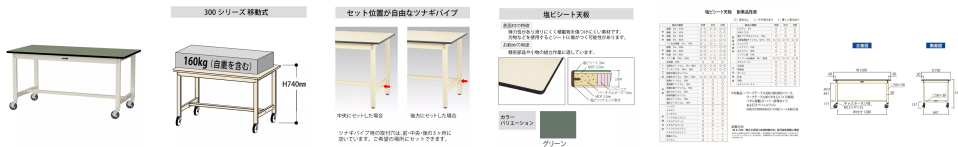

品番：EA956TS-28

品名：1500x750x740mm/160kg ワークテーブル(キャスター付)

販売価格	60,500円(税抜) / 66,550円(税込)		
カタログ価格	60,500円(税抜) / 66,550円(税込)		
在庫数	最新在庫: 2 (2026/06/21 14:22現在)		
商品入数	1	販売単位	台
カタログページ	1610ページ		

この商品はお客様組み立て品です。

### 仕様

メーカー	山金工業	型番	SWRC-1575-GI
※注意※	【お客様組立品】	サイズ	1500(W)×750(D)×740(H)mm
天板厚	22mm	耐荷重	160kg
色	天板:グリーン 脚部:アイボリー (粉体塗装)	材質	天板:塩ビシート 脚部:スチール キャスター:ゴム
キャスター	φ100mm自在ストッパー付ゴムキャスター×4個	キャスターねじ径	M12×P1.75
重量	32.4kg	必要工具	(+)#3ドライバーまたは13mmスパナ

キャスター付きで、スムーズに移動できるワークテーブル

高さ740mmで、座り作業用のテーブルとしておすすめです。

キャスターは4輪自在車で、軽快なフットワークで作業に貢献します。(全輪ストッパー付)

ツナギパイプの位置は前後方向の自由な位置にセット可能。  
後方にセットすれば、座り作業でも足元が広々使えます。

塩ビシート天板仕様。耐久性・耐汚染性・防水性に優れ、弾力性があり滑りにくいです。

耐薬品性にも優れる為、実験室や研究室でもご使用いただけます。