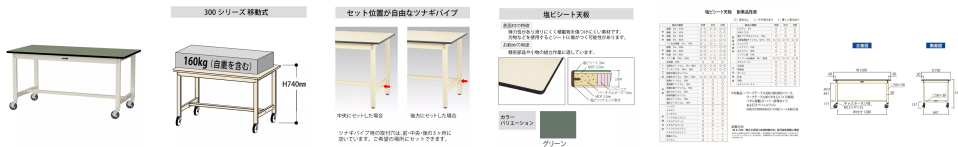

品番：EA956TS-28

品名：1500x750x740mm/160kg ワークテーブル(キャスター付)

販売価格	60,500円(税抜) / 66,550円(税込)		
カタログ価格	60,500円(税抜) / 66,550円(税込)		
在庫数	最新在庫: 2 (2026/06/21 15:23現在)		
商品入数	1	販売単位	台
カタログページ	1610ページ		

この商品はお客様組み立て品です。

### 仕様

メーカー	山金工業	型番	SWRC-1575-GI
※注意※	【お客様組立品】	サイズ	1500(W)×750(D)×740(H)mm
天板厚	22mm	耐荷重	160kg
色	天板:グリーン 脚部:アイボリー (粉体塗装)	材質	天板:塩ビシート 脚部:スチール キャスター:ゴム
キャスター	φ100mm自在ストッパー付ゴムキャスター×4個	キャスターねじ径	M12×P1.75
重量	32.4kg	必要工具	(+)#3ドライバーまたは13mmスパナ

キャスター付きで、スムーズに移動できるワークテーブル

高さ740mmで、座り作業用のテーブルとしておすすめです。

キャスターは4輪自在車で、軽快なフットワークで作業に貢献します。(全輪ストッパー付)

ツナギパイプの位置は前後方向の自由な位置にセット可能。  
後方にセットすれば、座り作業でも足元が広々使えます。

塩ビシート天板仕様。耐久性・耐汚染性・防水性に優れ、弾力性があり滑りにくいです。

耐薬品性にも優れる為、実験室や研究室でもご使用いただけます。