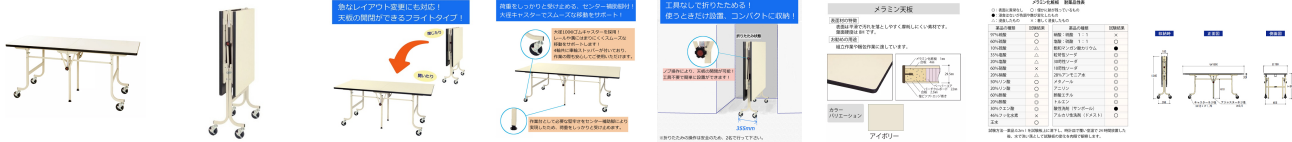

品番：EA956TV-11

品名：1800x750x800mm 折り畳み式ワークテーブル

販売価格	128,000円(税抜) / 140,800円(税込)		
カタログ価格	128,000円(税抜) / 140,800円(税込)		
在庫数	最新在庫: 2 (2026/07/05 19:18現在)		
商品入数	1	販売単位	台
カタログページ	1611ページ		

仕様

メーカー	山金工業	型番	SFM-1875-II
※注意※	完成品にてお届け	サイズ	1800(W)×750(D)×800(H)mm
収納時サイズ	355(W)×750(D)×1345(H)mm	耐荷重	200kg (均等荷重※自重含む)
天板厚	29.5mm	色	アイボリー
材質	天板:メラミン 脚部:スチール キャスター:ゴム	アジャスターねじ径	W3/8
キャスター	φ100mm自在ゴムキャスター×4(全輪ストッパー付)	キャスターねじ径	M12×P1.75
重量	32.0kg		

使用時のみ設置、片付け時はコンパクトに収納可能！ 限られたスペースの有効活用に

天板折りたたみ式・キャスター付きの軽量作業台。

天板の開閉は工具不要。ノブ操作により、簡単に設置ができます。

作業台として必要な堅牢さをセンター補助脚により実現しました。

大径キャスター採用。  
エレベーターの乗降の際にも溝にはまりにくくスムーズな移動ができます。

天板表面材のメラミン天板は耐久性・耐水性・耐汚染性・耐薬品性に優れ、表面硬度が高く耐摩耗性にも優れ傷がつきにくいいため、梱包・検品・組立作業等におすすめです。

天板周囲は塩ビエッジ巻きのため当たりがやわらかです。

※物を載せたままの移動は、落下の恐れがあり危険です。又、床の段差を無理に乗り越えると破損や変形の危険があります。

※折りたたみの操作は安全のため2名で行ってください。