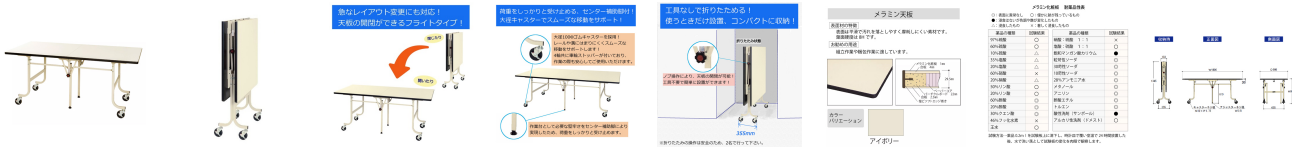

品番：EA956TV-12

品名：1800x900x800mm 折り畳み式ワークテーブル

販売価格	143,900円(税抜) / 158,290円(税込)		
カタログ価格	143,900円(税抜) / 158,290円(税込)		
在庫数	最新在庫: 0 (2026/07/05 18:08現在)		
商品入数	1	販売単位	台
カタログページ	1611ページ		

こちらの商品はメーカー直送品です。納期はエスコへお問い合わせください。別途発送運賃がかかります(北海道、沖縄、離島送りの場合)。

この商品は車上渡し品です。

仕様

メーカー	山金工業	型番	SFM-1890-II
※注意※	完成品にてお届け	サイズ	1800(W)×900(D)×800(H)mm
収納時サイズ	355(W)×900(D)×1345(H)mm	耐荷重	200kg (均等荷重※自重含む)
天板厚	29.5mm	色	アイボリー
材質	天板:メラミン 脚部:スチール キャスター:ゴム	アジャスターねじ径	W3/8
キャスター	φ100mm自在ゴムキャスター×4(全輪ストッパー付)	キャスターねじ径	M12×P1.75
重量	35.0kg		

使用時のみ設置、片付け時はコンパクトに収納可能! 限られたスペースの有効活用に
 天板折りたたみ式・キャスター付きの軽量作業台。
 天板の開閉は工具不要。ノブ操作により、簡単に設置ができます。
 作業台として必要な堅牢さをセンター補助脚により実現しました。

大径キャスター採用。
エレベーターの乗降の際にも溝にはまりにくくスムーズな移動ができます。

天板表面材のメラミン天板は耐久性・耐水性・耐汚染性・耐薬品性に優れ、表面硬度が高く耐摩耗性にも優れ傷がつきにくいいため、梱包・検品・組立作業等におすすめです。