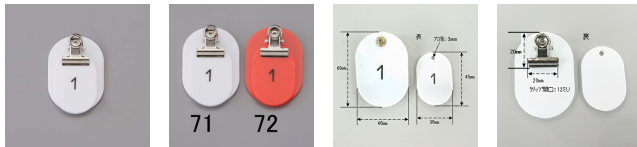

品番：EA956V-71

品名：40x60mm [1～ 50]親子札(白)

販売価格	9,800円(税抜) / 10,780円(税込)		
カタログ価格	9,800円(税抜) / 10,780円(税込)		
在庫数	最新在庫: 1 (2026/07/05 18:59現在)		
商品入数	50	販売単位	組
カタログページ	2332ページ		

カタログ訂正 26/02/18 材質/穴径の訂正。誤:アクリル/3.5mm、正:スチロール樹脂/3mm(No.57 9025)

仕様

メーカー	西敬	型番	BO-1W
ナンバー	1～50	カラー	ホワイト
札サイズ	親札:60×40×2.5mm 子札:45×30×2.5mm	穴径	3mm
クリップサイズ	20×20mm (開口:12mm)	材質	本体:スチロール樹脂 クリップ:スチール
重量	親札:8.5g、子札:2.8g	入数	50組

クロークなどでの引き換えなどに便利な、大小セットになった番号付きの札

印字は親・子それぞれ片面のみ(印字番号:1～50)