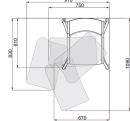

この商品はお客様組み立て品です。

仕様

メーカー	ライオン事務器(LION)	型番	63091
※注意※	【お客様組立品】	カラー	ダークブルー
サイズ(mm)	650(W)×815(D)×790(H)	脚幅	565mm
メモ台有効範囲	450(W)×290(D)mm	座面下収納有効寸法	338(W)×396(D)×190(H)mm
重量	13.9kg	キャスター	自在×4
車輪径	φ 50mm	材質	背・座シェル:PP樹脂成型品 クッション:ウレタンフォーム 脚部:φ 25.4mmスチールパイプ+粉体塗装 網棚:φ 5mmスチールパイプ+粉体塗装 メモ台:PEブロー成型品 キャスター:ナイロン
布張り(ポリエステル布)			
大型(A3対応)メモ台仕様