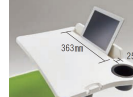

この商品はお客様組み立て品です。

仕様

メーカー	ライオン事務器(LION)	型番	63091
※注意※	【お客様組立品】	カラー	ダークブルー
サイズ(mm)	650(W)×815(D)×790(H)	脚幅	565mm
メモ台有効範囲	450(W)×290(D)mm	座面下収納有効寸法	338(W)×396(D)×190(H)mm
重量	13.9kg	キャスター	自在×4
車輪径	φ 50mm	材質	背・座シェル:PP樹脂成型品 クッション:ウレタンフォーム 脚部:φ 25.4mmスチールパイプ+粉体塗装 網棚:φ 5mmスチールパイプ+粉体塗装 メモ台:PEブロー成型品 キャスター:ナイロン
布張り(ポリエステル布)			
大型(A3対応)メモ台仕様